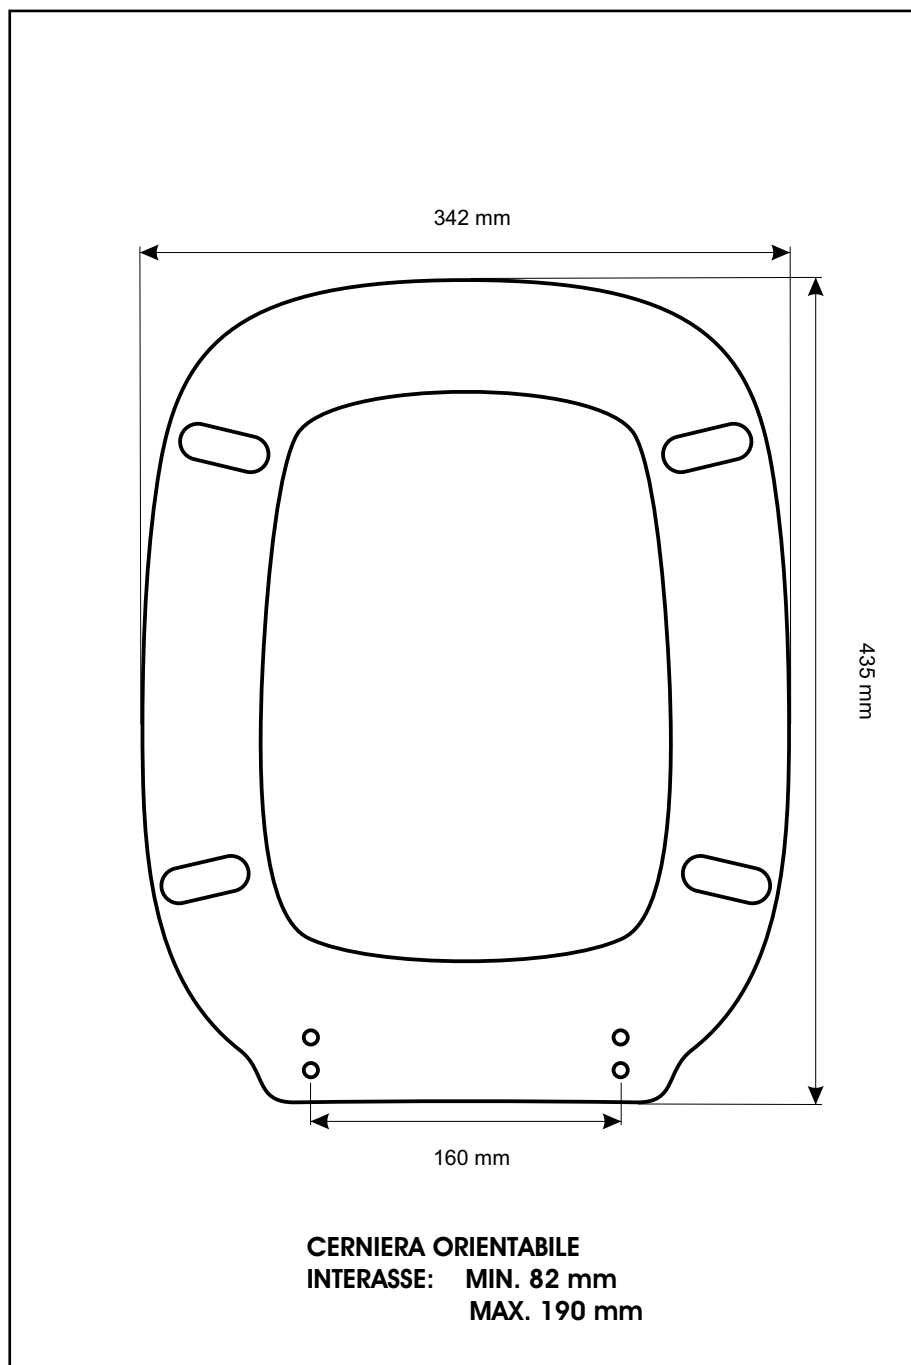

**SCHEMA TECNICA**  
COPRIWATER IN RESINA POLIESTERE

Codice articolo: 18166  
Nome articolo: CIOTTOLO  
Azienda: FLAMINIA  
Cerniera: UNIVERSALE CON VITE IN TESTA  
Paracolpi anteriori: mm 14 - 2 CHIODI  
Paracolpi posteriori: mm 14 - 2 CHIODI