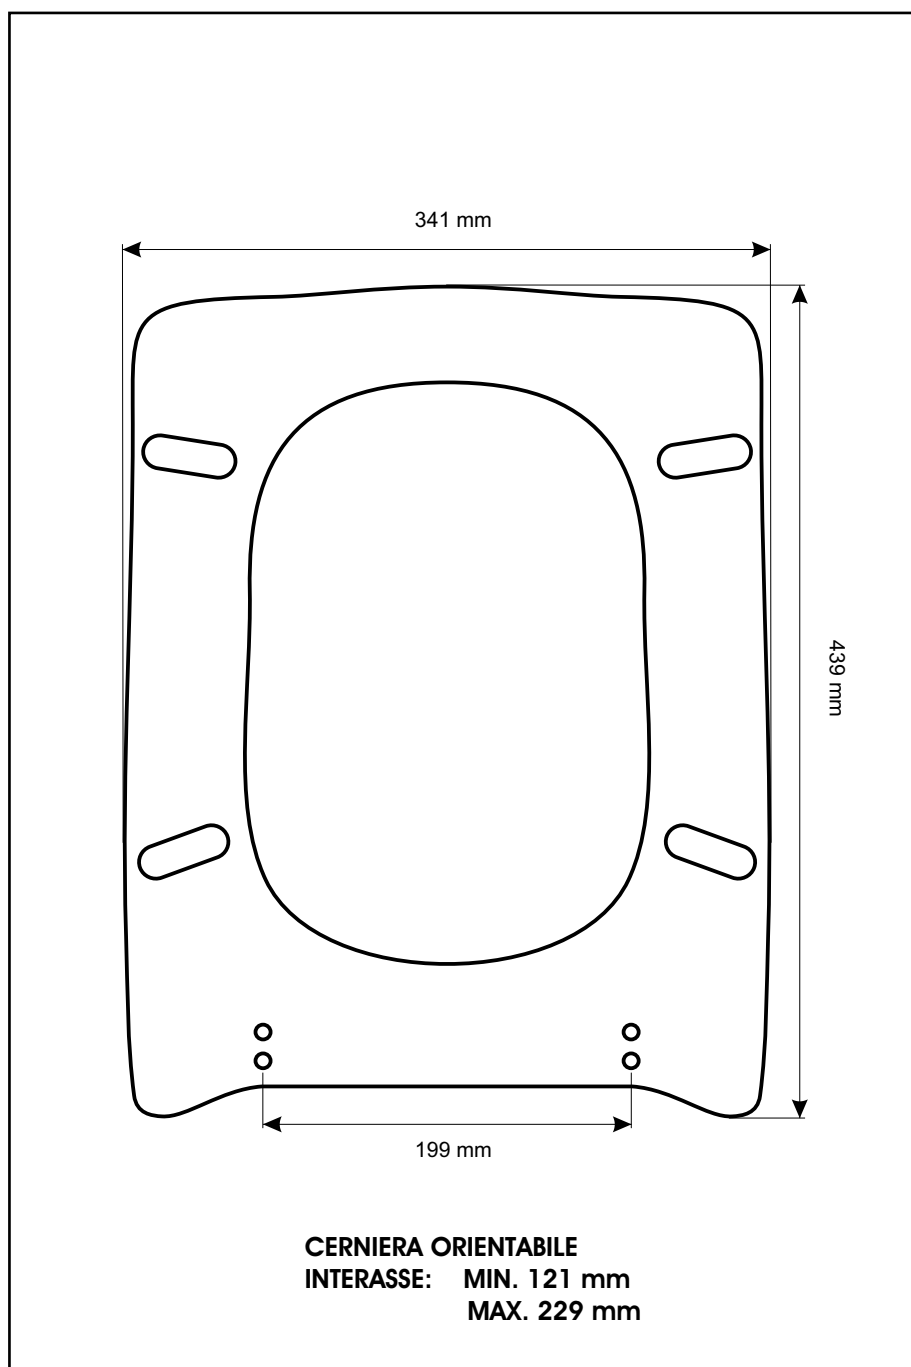

SCHEDA TECNICA
COPRIWATER IN RESINA POLIESTERE

Codice articolo: 18165

Nome articolo: SOLIDA

Azienda: FLAMINIA

Cerniera: UNIVERSALE CON VITE IN TESTA

Paracolpi anteriori: mm 08 - 2 CHIODI

Paracolpi posteriori: mm 10 - 2 CHIODI