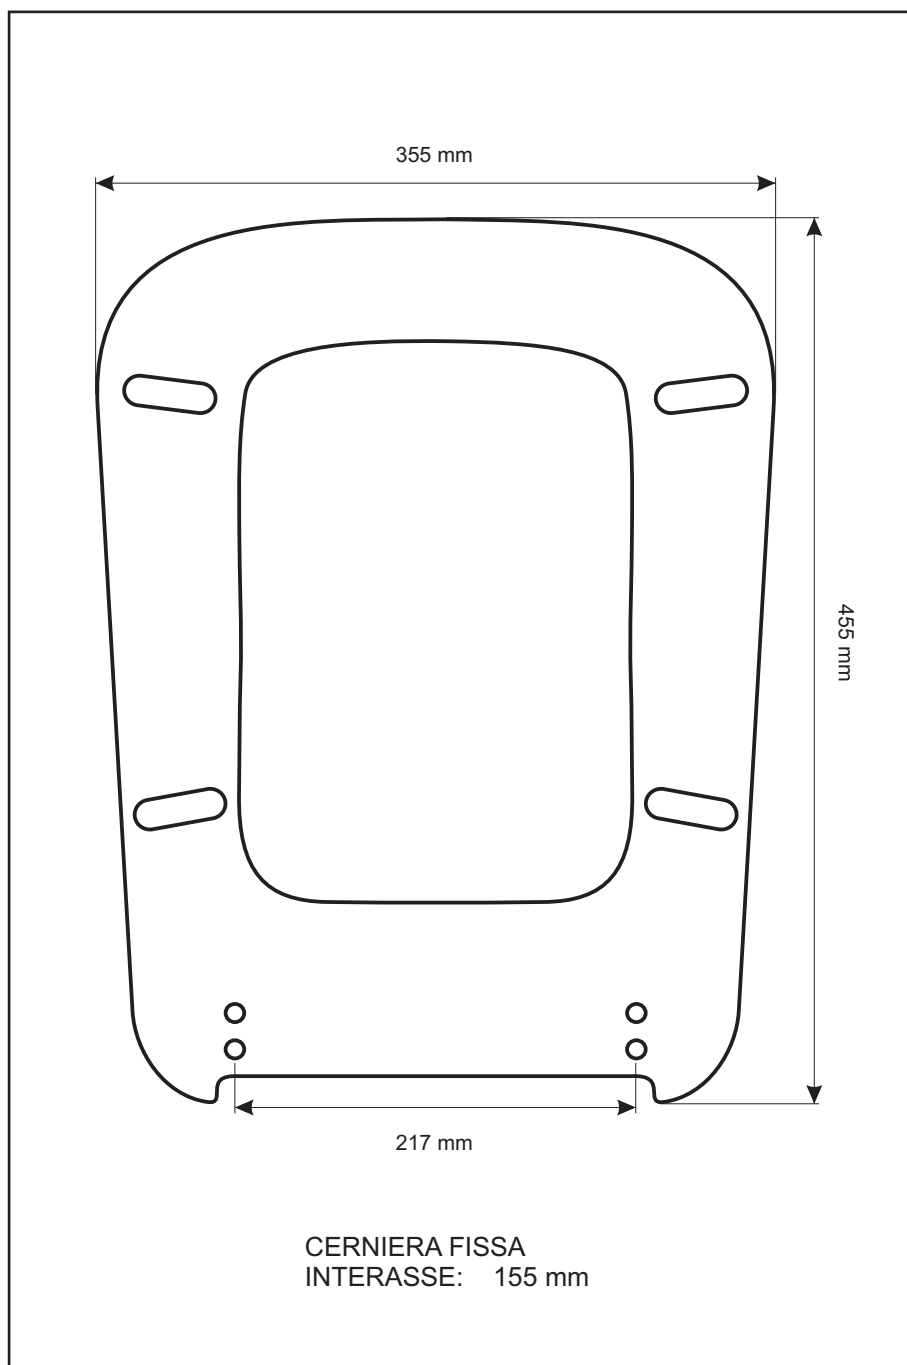

SCHEDA TECNICA
COPRIWATER IN RESINA POLIESTERE

Codice articolo: **181424**

Nome articolo: **COMO**

Azienda: **FLAMINIA**

Cerniera: **CERNIERA T230 KIT FIX T6 HORIZON 65**

Paracolpi anteriori: **mm 4 - 2 CHIODI**

Paracolpi posteriori: **mm 4 - 2 CHIODI**

CERNIERA

PARACOLPI ANTERIORI

PARACOLPI POSTERIORI