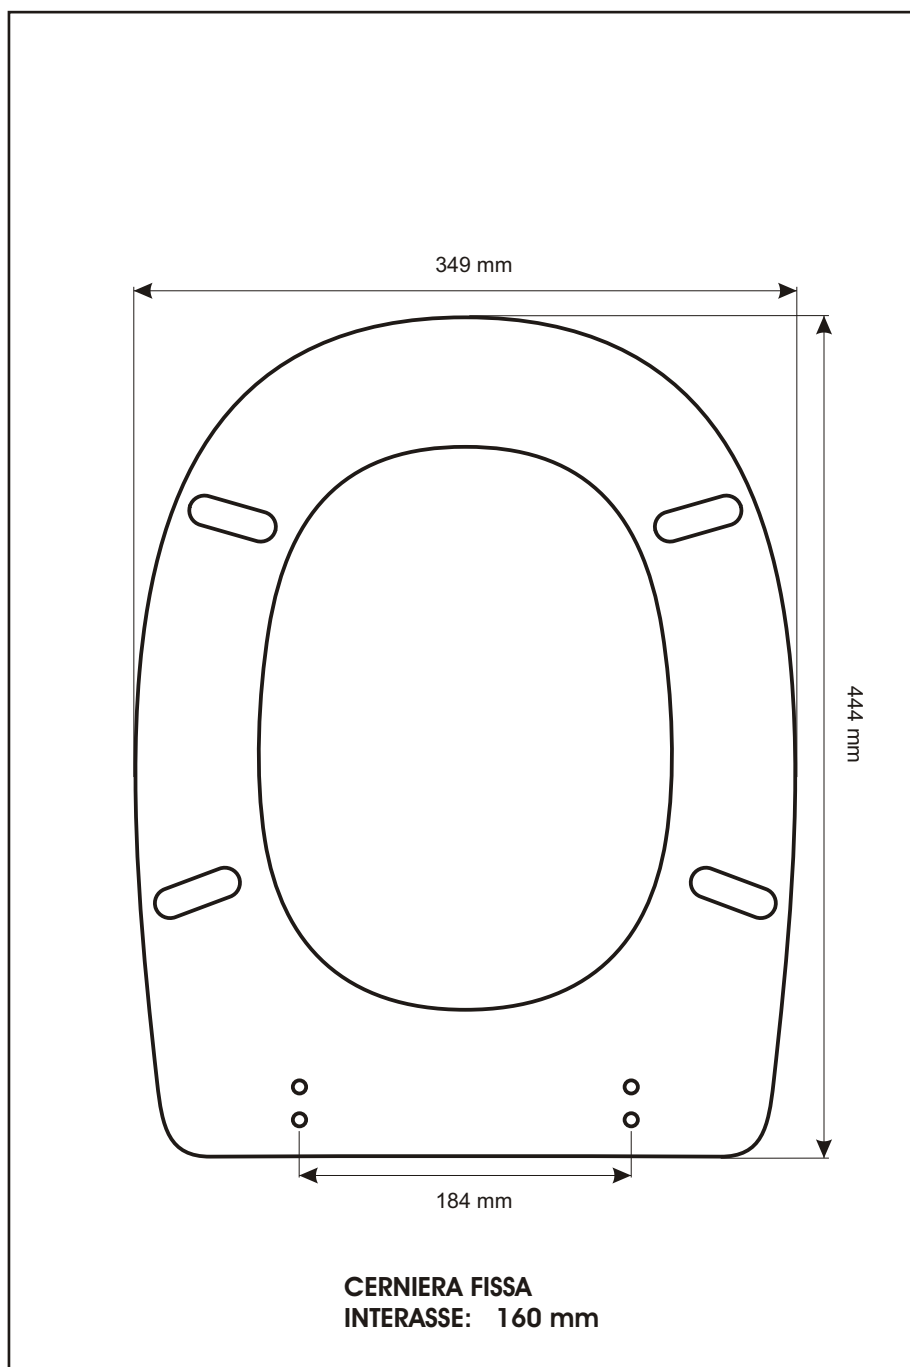

SCHEDA TECNICA
COPRIWATER IN RESINA POLIESTERE

Codice articolo: **181295**
Nome articolo: **SPYN**
Azienda: **FLAMINIA**
Cerniera: **FISSA COMINOTTI ESP. 14**
Paracolpi anteriori: **mm 08 - 2 CHIODI**
Paracolpi posteriori: **mm 10 - 2 CHIODI**

CERNIERA

PARACOLPI ANTERIORI

PARACOLPI POSTERIORI