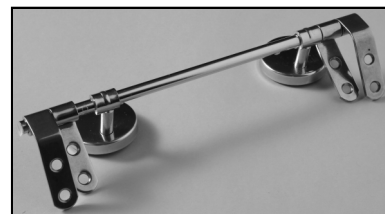

**SCHEDA TECNICA**  
COPRIWATER IN RESINA POLIESTERE

Codice articolo: **181228**  
Nome articolo: **FLUTE**  
Azienda: **FLAMINIA**  
Cerniera: **CERNIERA T230 KIT 9 VITE 65**  
Paracolpi anteriori: **inclinati - 2 CHIODI**  
Paracolpi posteriori: **mm 08 - 2 CHIODI**

CERNIERA

PARACOLPI ANTERIORI

PARACOLPI POSTERIORI