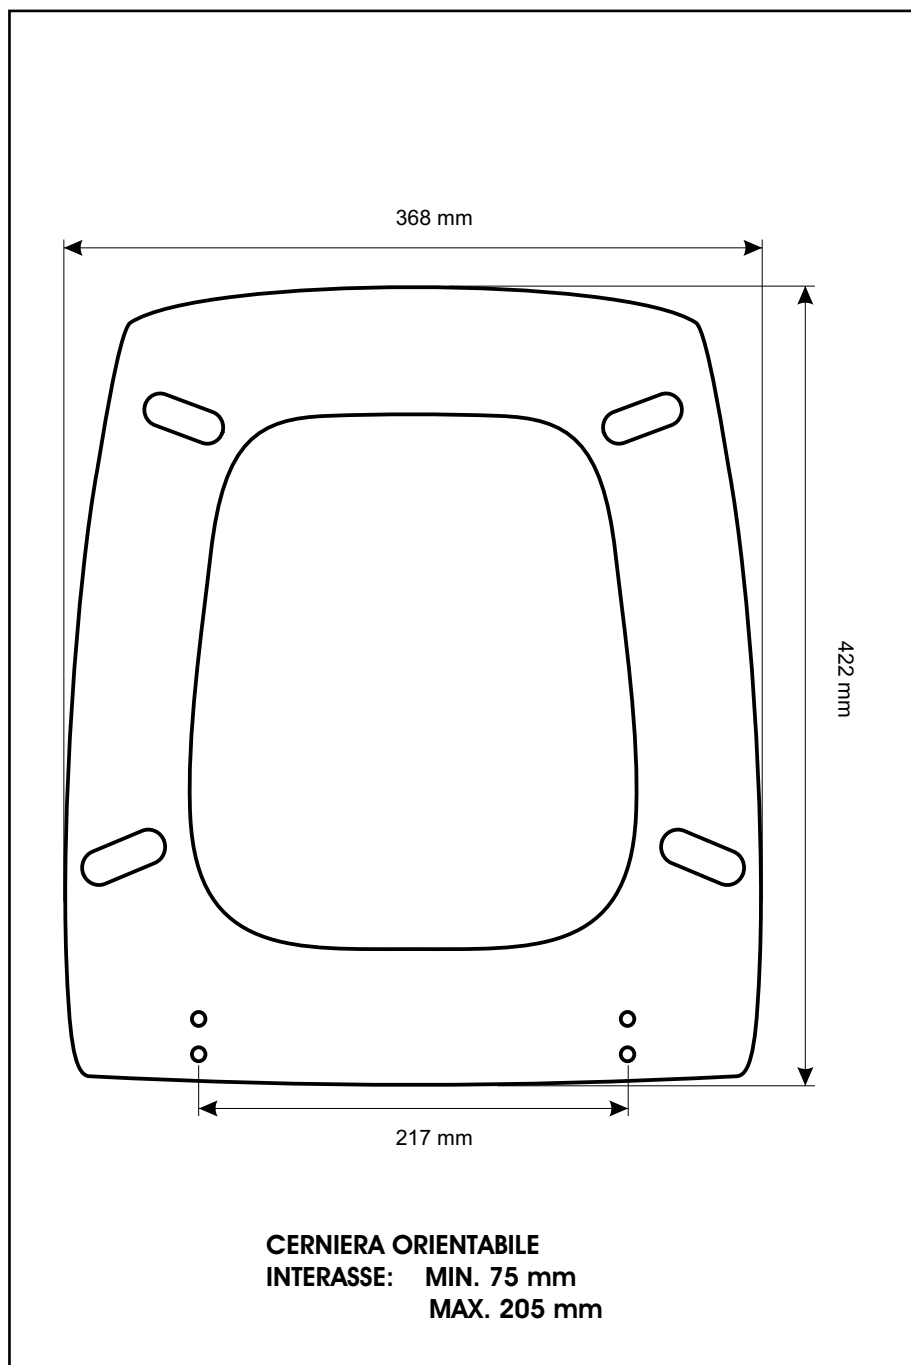

**SCHEDA TECNICA**  
COPRIWATER IN RESINA POLIESTERE

Codice articolo: **181228**  
Nome articolo: **FLUTE**  
Azienda: **FLAMINIA**  
Cerniera: **CERNIERA T230 KIT 9 VITE 65**  
Paracolpi anteriori: **inclinati - 2 CHIODI**  
Paracolpi posteriori: **mm 08 - 2 CHIODI**