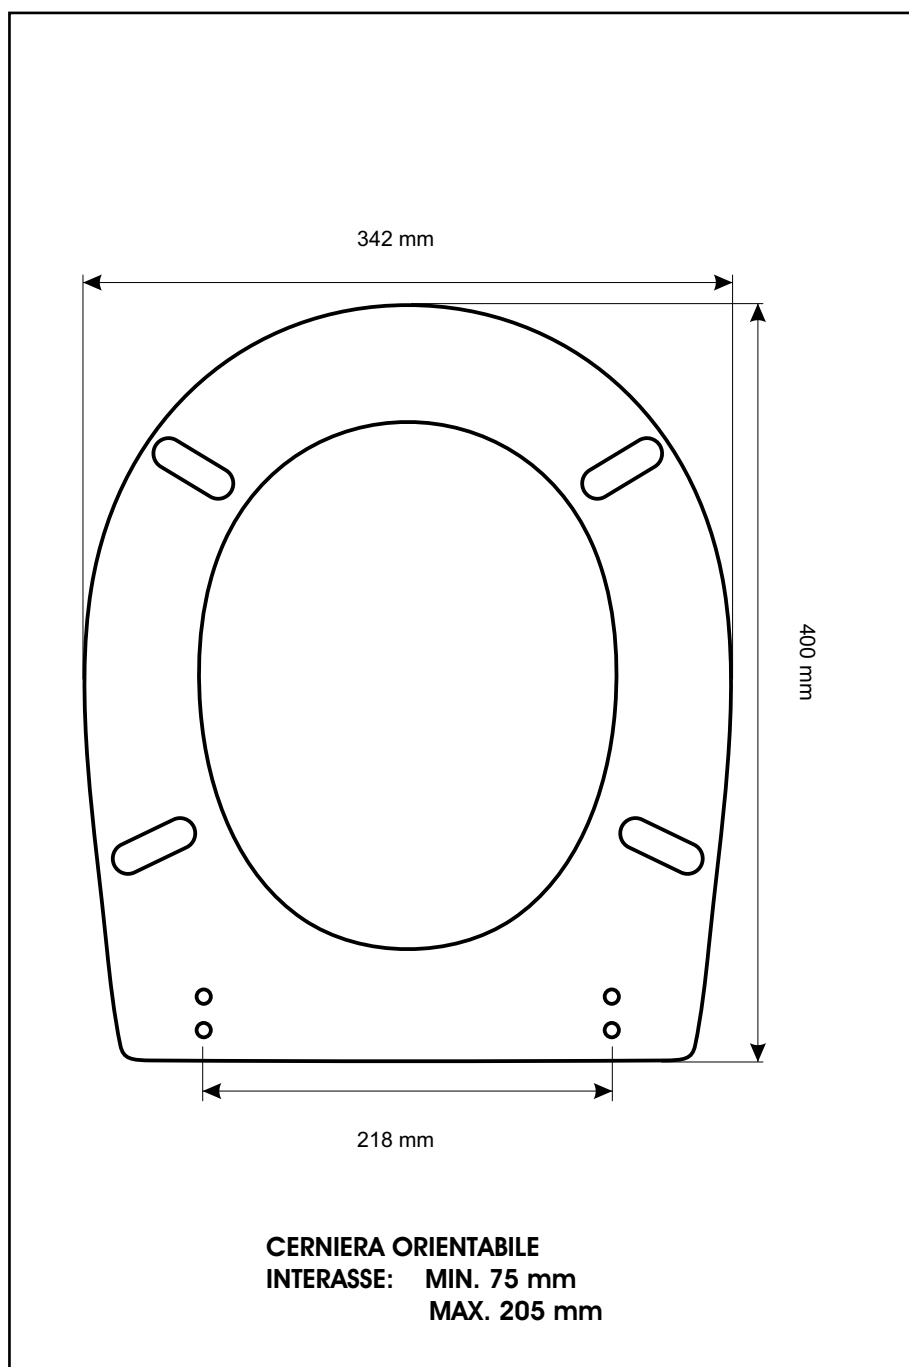

SCHEDA TECNICA
COPRIWATER IN RESINA POLIESTERE

Codice articolo: 181220
Nome articolo: **METRO SOSPESO**
Azienda: **FLAMINIA**
Cerniera: **CERNIERA T 230 KIT 7 VITE 65**
Paracolpi anteriori: **mm 08 - 2 CHIODI**
Paracolpi posteriori: **mm 10 - 2 CHIODI**