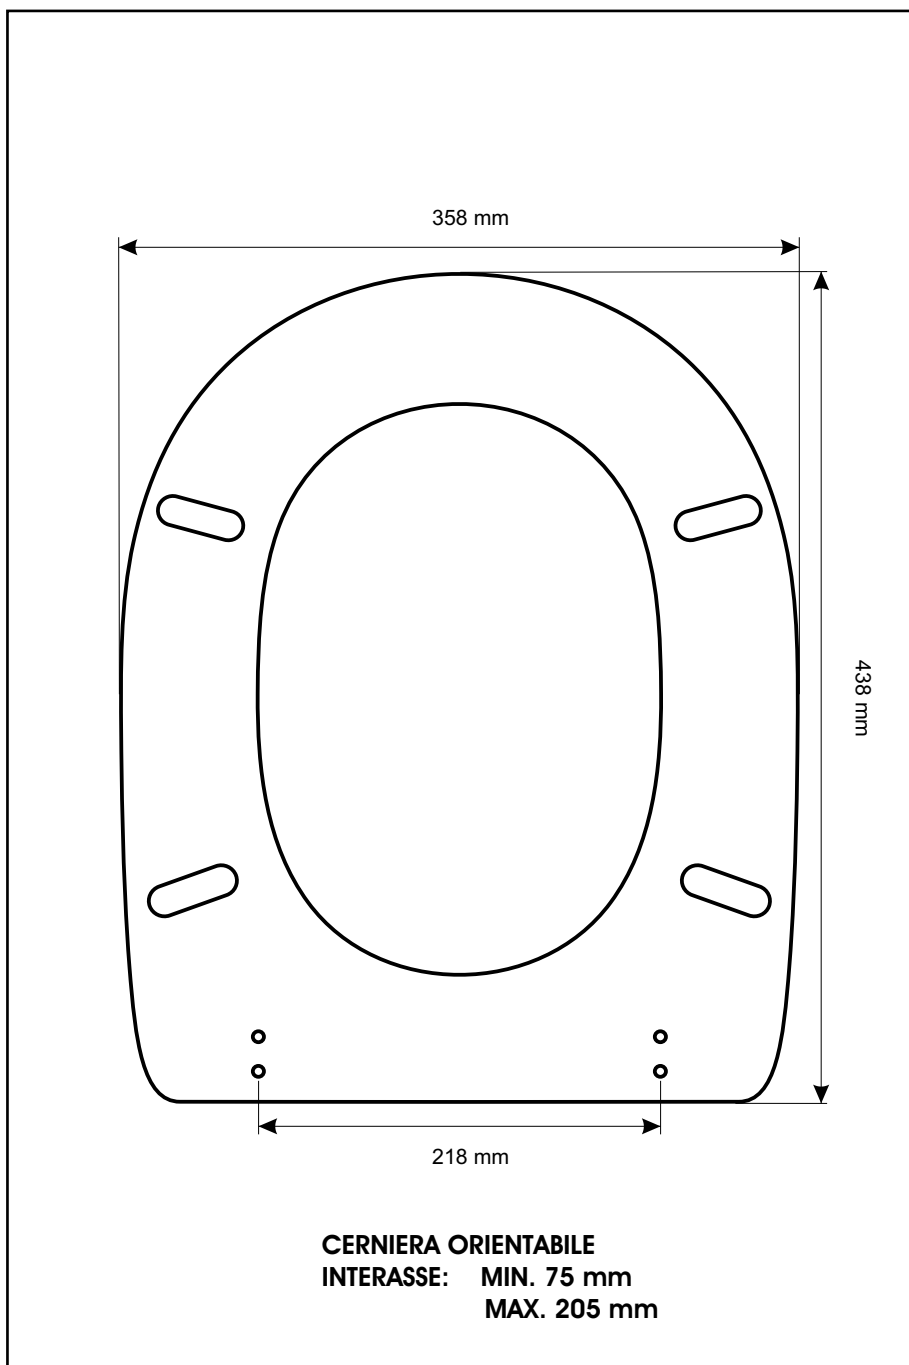

SCHEDA TECNICA
COPRIWATER IN RESINA POLIESTERE

Codice articolo: 181206
Nome articolo: METRO
Azienda: FLAMINIA
Cerniera: CERNIERA T230 KIT 7 VITE 65
Paracolpi anteriori: sella - 2 CHIODI
Paracolpi posteriori: mm 10 - 2 CHIODI