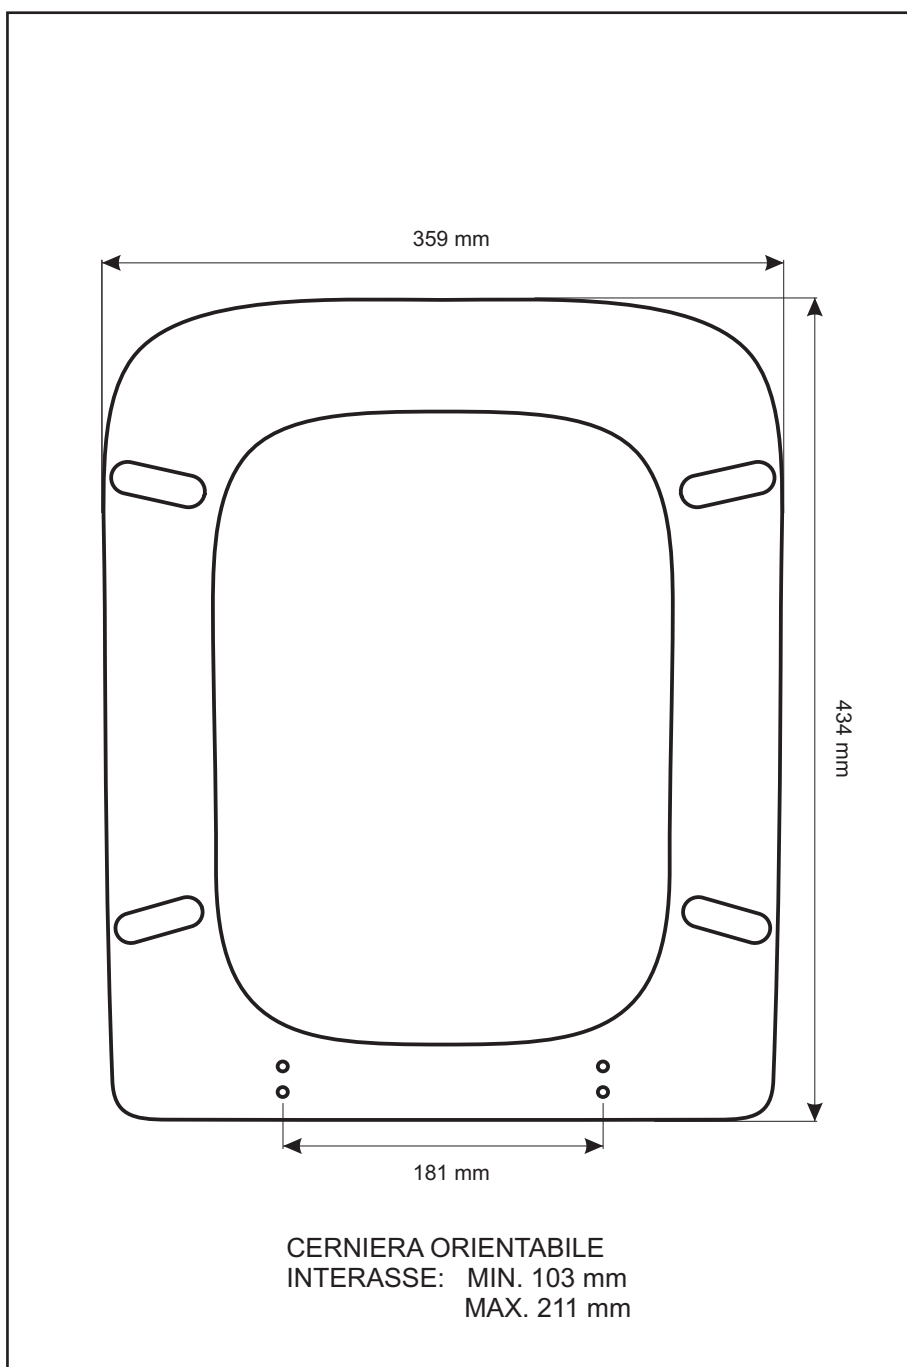

SCHEDA TECNICA
COPRIWATER IN RESINA POLIESTERE

Codice articolo: **17158**

Nome articolo: **KATIA**

Azienda: **FALERI**

Cerniera: **UNIVERSALE CON VITE IN TESTA**

Paracolpi anteriori: **mm 08 - 2 CHIODI**

Paracolpi posteriori: **mm 10 - 2 CHIODI**