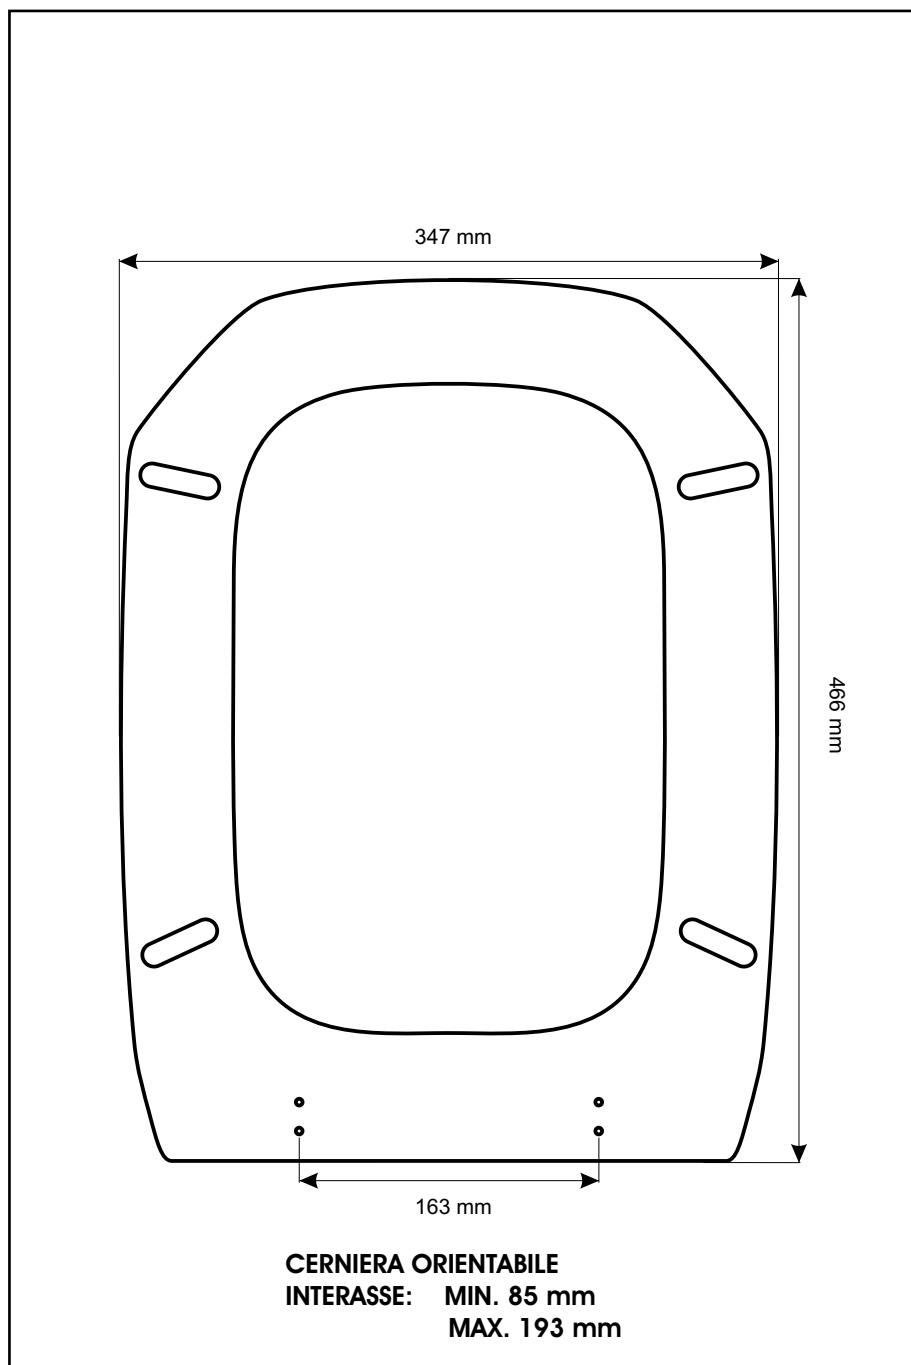

SCHEDA TECNICA
COPRIWATER IN RESINA POLIESTERE

Codice articolo: 17157
Nome articolo: TOSCA
Azienda: FALERI
Cerniera: UNIVERSALE CON VITE IN TESTA
Paracolpi anteriori: mm 08 - 2 CHIODI
Paracolpi posteriori: mm 10 - 2 CHIODI