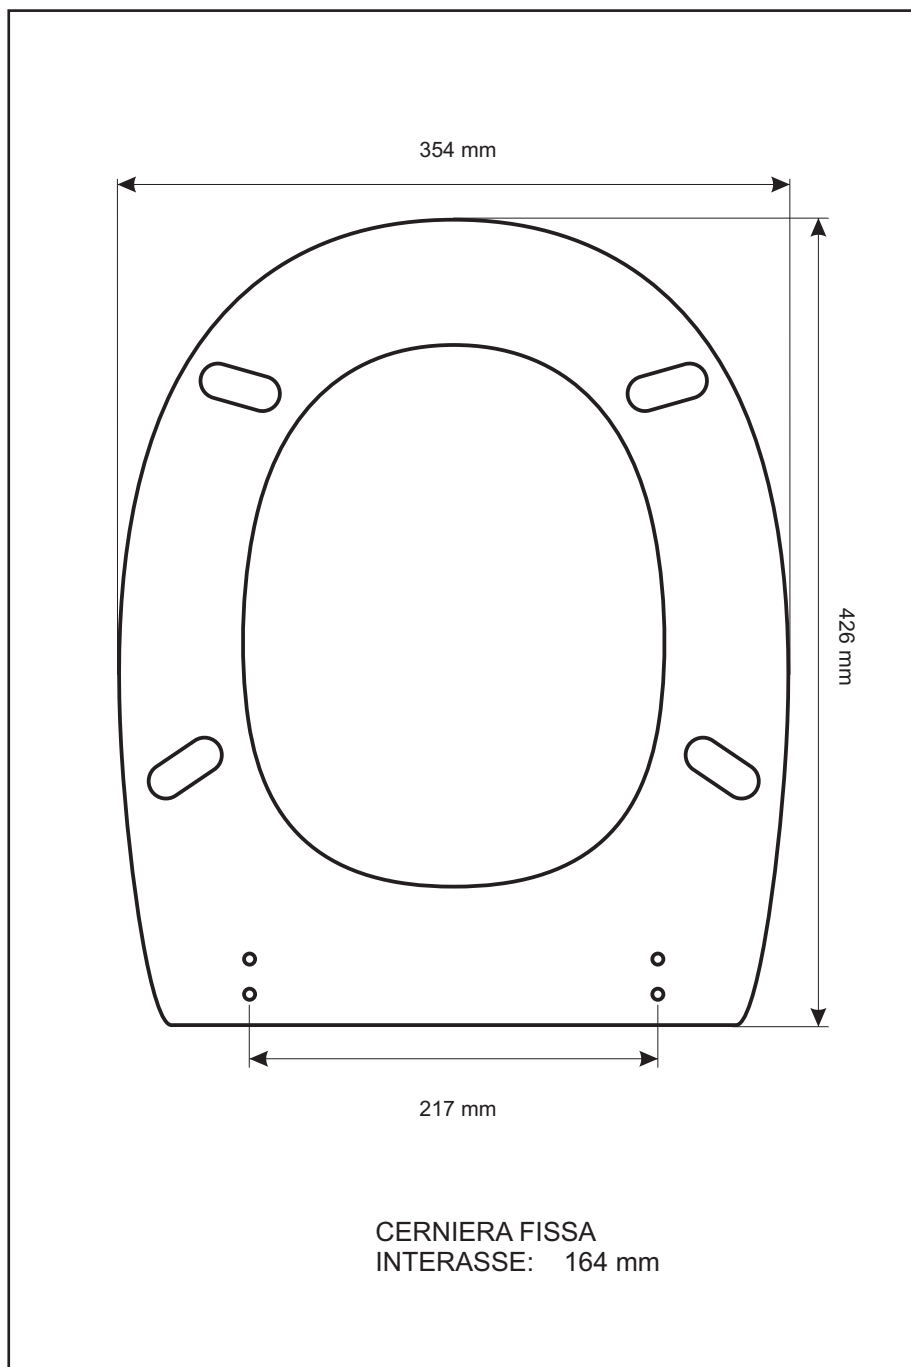

SCHEDA TECNICA
COPRIWATER IN RESINA POLIESTERE

Codice articolo: **171407**
Nome articolo: **FOGLIA**
Azienda: **FALERII**
Cerniera: **T230 KIT FIX T6 HORIZON 65**
Paracolpi anteriori: **mm 6 - 2 CHIODI**
Paracolpi posteriori: **mm 6 - 2 CHIODI**