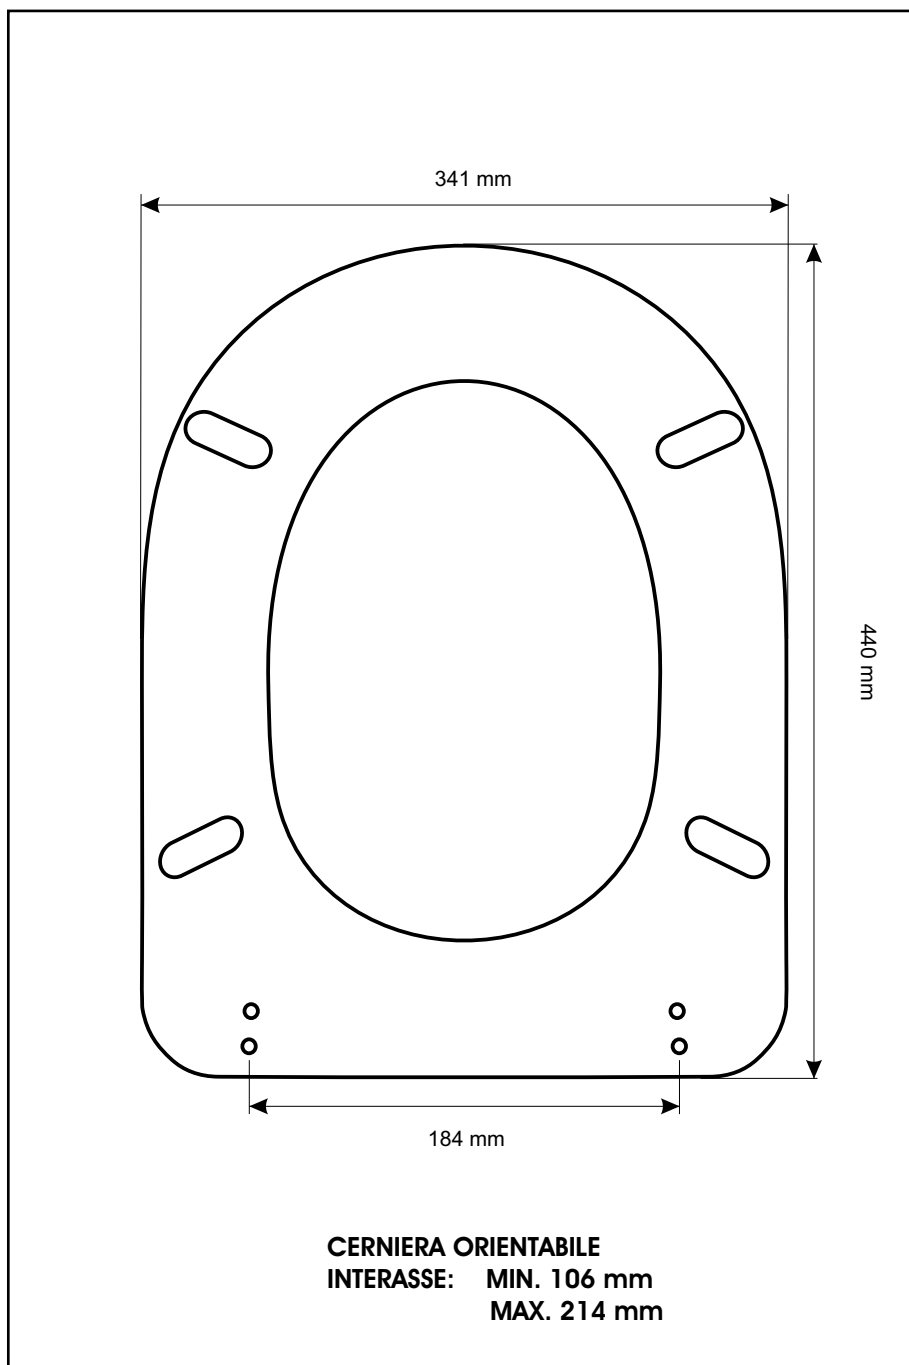

SCHEDA TECNICA
COPRIWATER IN RESINA POLIESTERE

Codice articolo: **17139**
Nome articolo: **TIFFANI**
Azienda: **FALERI**
Cerniera: **UNIVERSALE CON VITE IN TESTA**
Paracolpi anteriori: **mm 10 - 2 CHIODI**
Paracolpi posteriori: **mm 10 - 2 CHIODI**