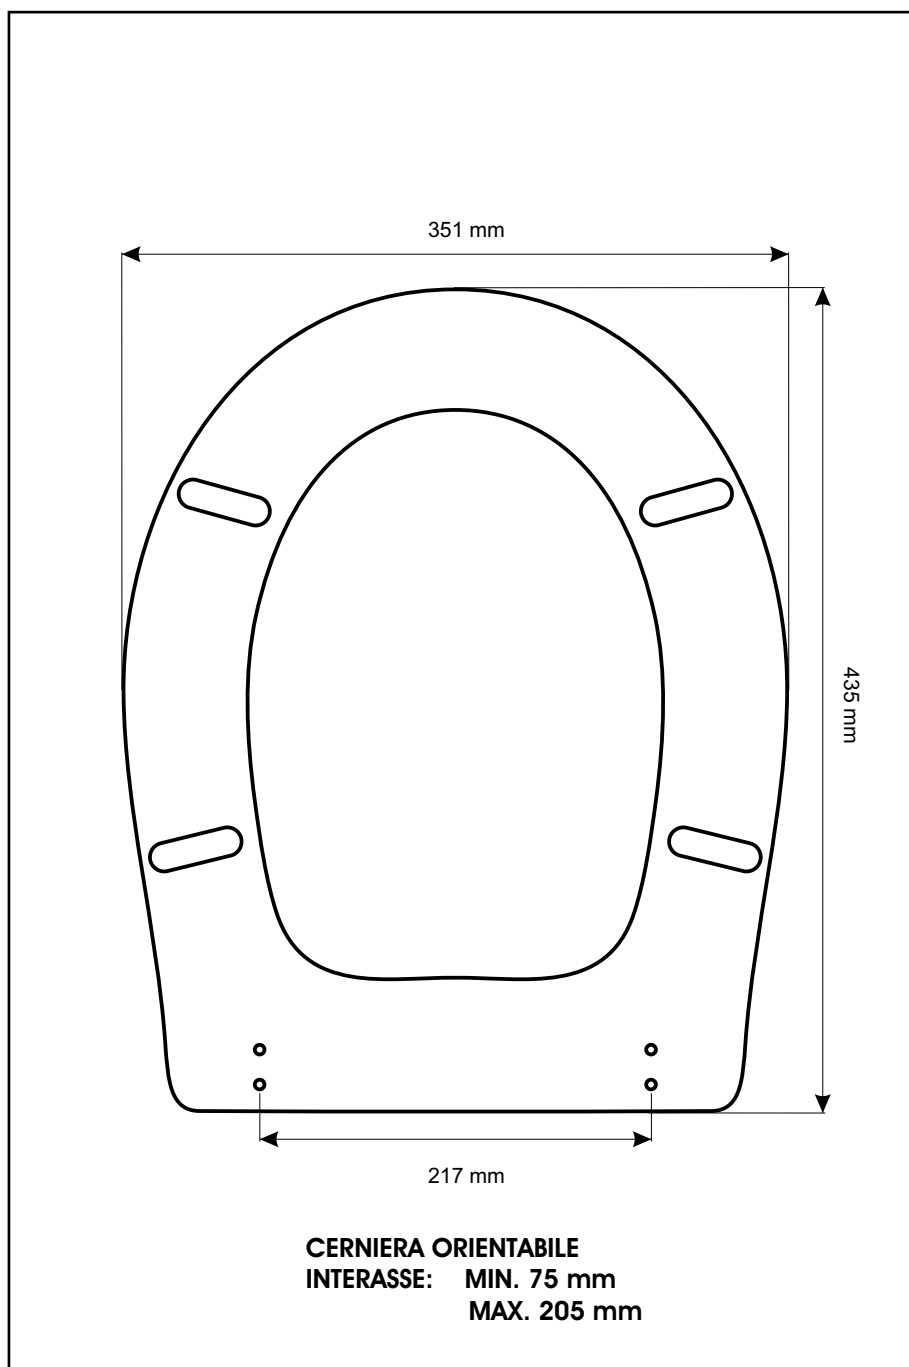

SCHEDA TECNICA
COPRIWATER IN RESINA POLIESTERE

Codice articolo: 171311

Nome articolo: THERMAE

Azienda: FALERI

Cerniera: CERNIERA T230 KIT 7 VITE 65

Paracolpi anteriori: mm 08 - 2 CHIODI

Paracolpi posteriori: mm 08 - 2 CHIODI