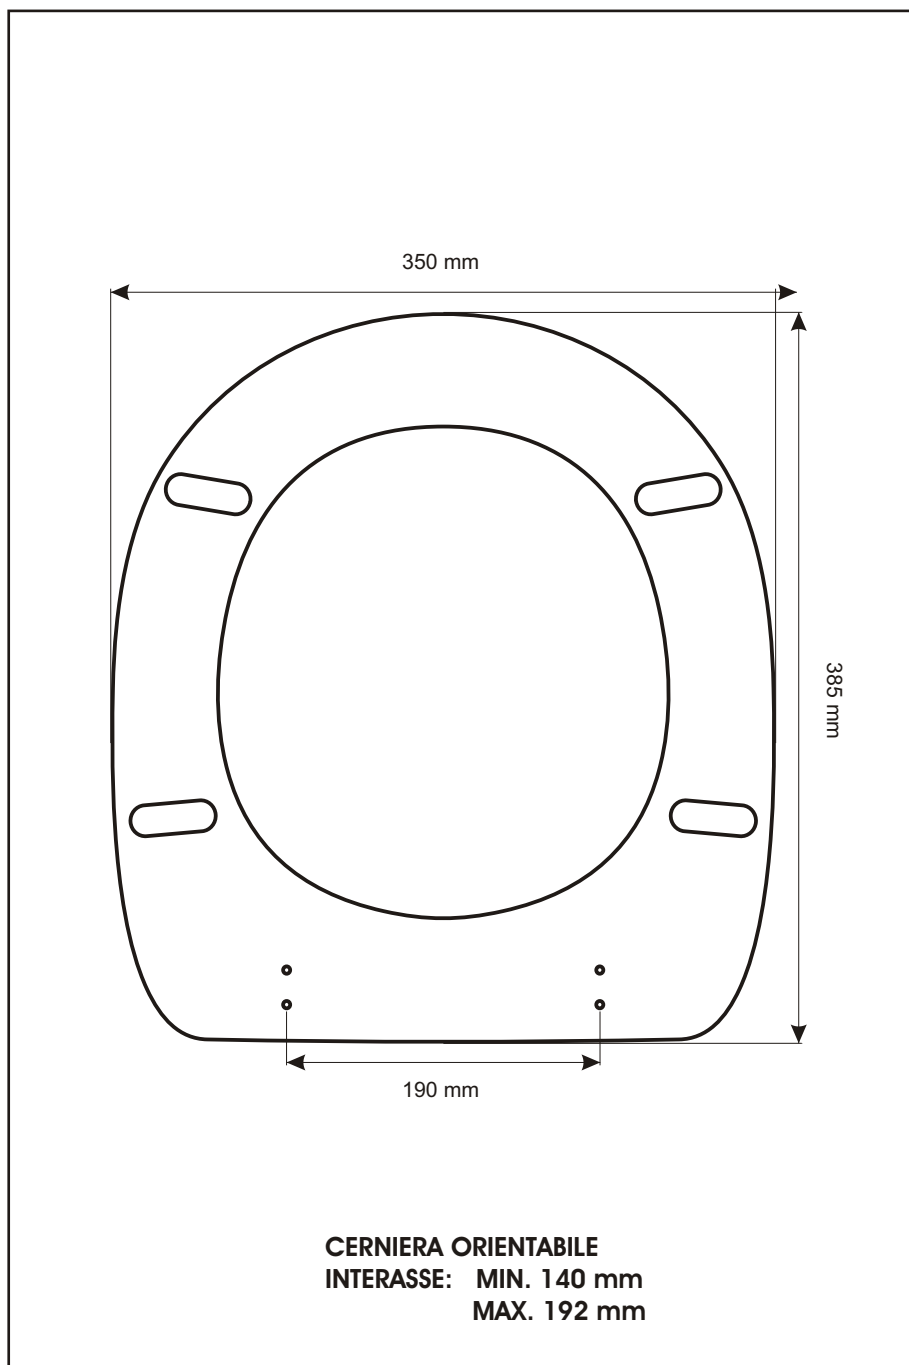

SCHEDA TECNICA
COPRIWATER IN RESINA POLIESTERE

Codice articolo: 171307

Nome articolo: **F. CONCEPT**

Azienda: **FALERI**

Cerniera: **UNIVERSALE COMINOTTI ESP.12 FORO CENTRALE**

Paracolpi anteriori: **mm 10 - 2 CHIODI**

Paracolpi posteriori: **mm 14 - 2 CHIODI**

CERNIERA

PARACOLPI ANTERIORI

PARACOLPI POSTERIORI