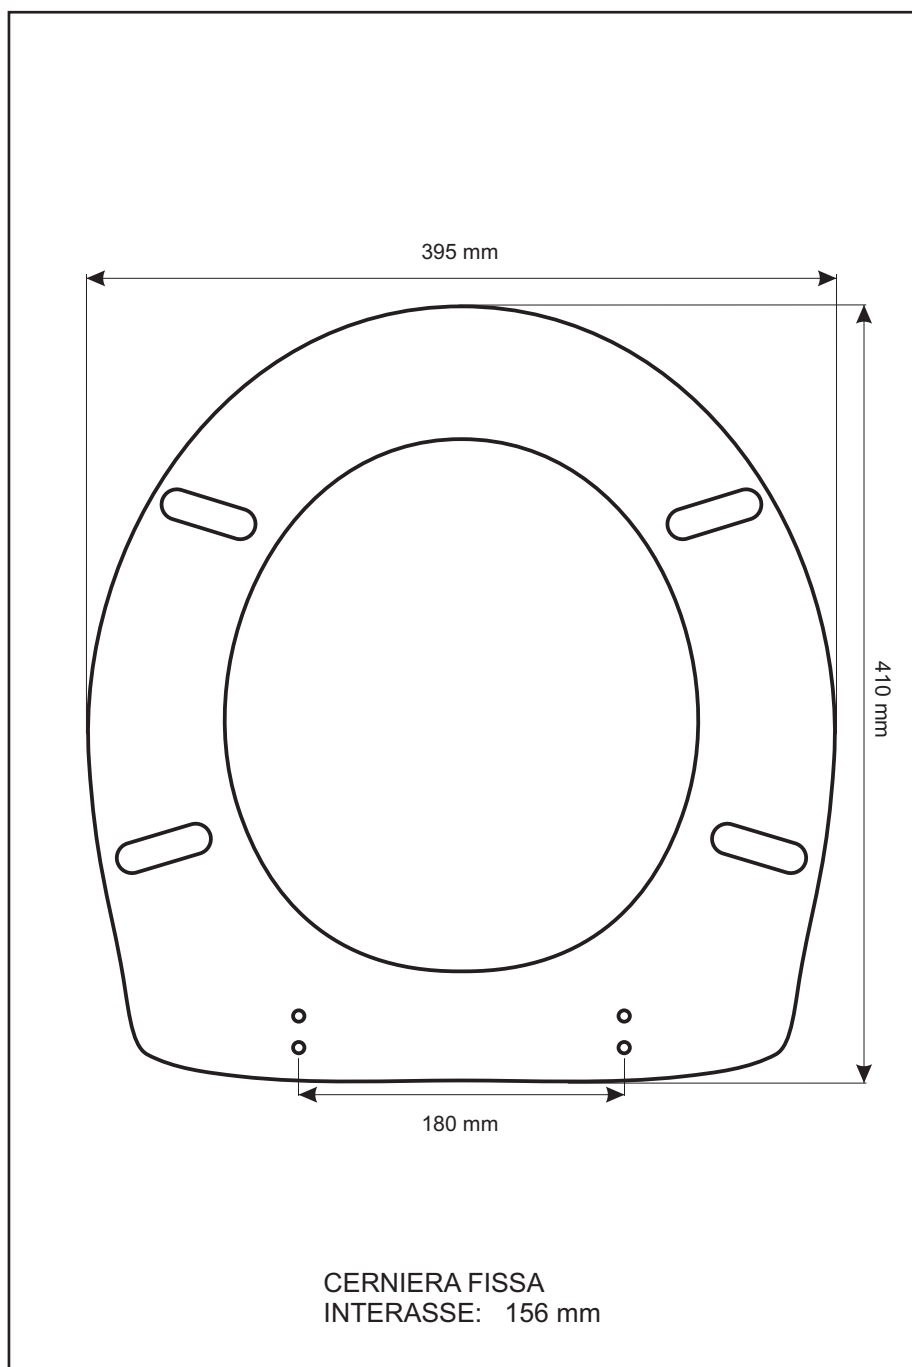

**SCHEDA TECNICA**  
COPRIWATER IN RESINA POLIESTERE

Codice articolo: **171302**  
Nome articolo: **MAGICA**  
Azienda: **FALERI**  
Cerniera: **TRE FORI ROVESCIAIA ESPANSIONE 12**  
Paracolpi anteriori: **mm 08 - 2 CHIODI**  
Paracolpi posteriori: **mm 10 - 2 CHIODI**