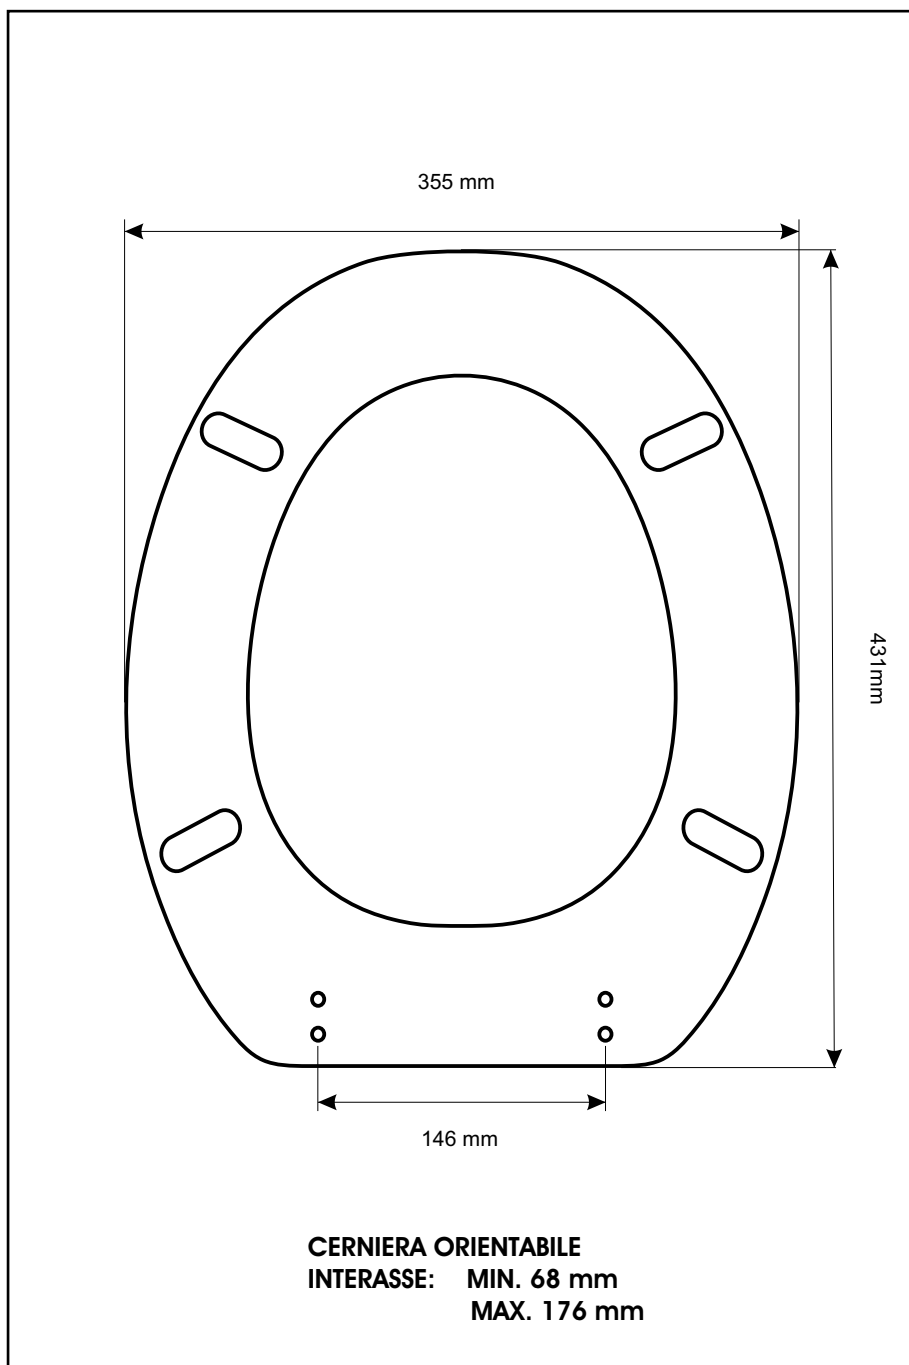

**SCHEDA TECNICA**  
COPRIWATER IN RESINA POLIESTERE

Codice articolo: 17119

Nome articolo: **NOVELLA**

Azienda: **FALERI**

Cerniera: **UNIVERSALE CON VITE IN TESTA**

Paracolpi anteriori: **mm 12 - 2 CHIODI**

Paracolpi posteriori: **mm 12 - 2 CHIODI**

CERNIERA

PARACOLPI ANTERIORI

PARACOLPI POSTERIORI