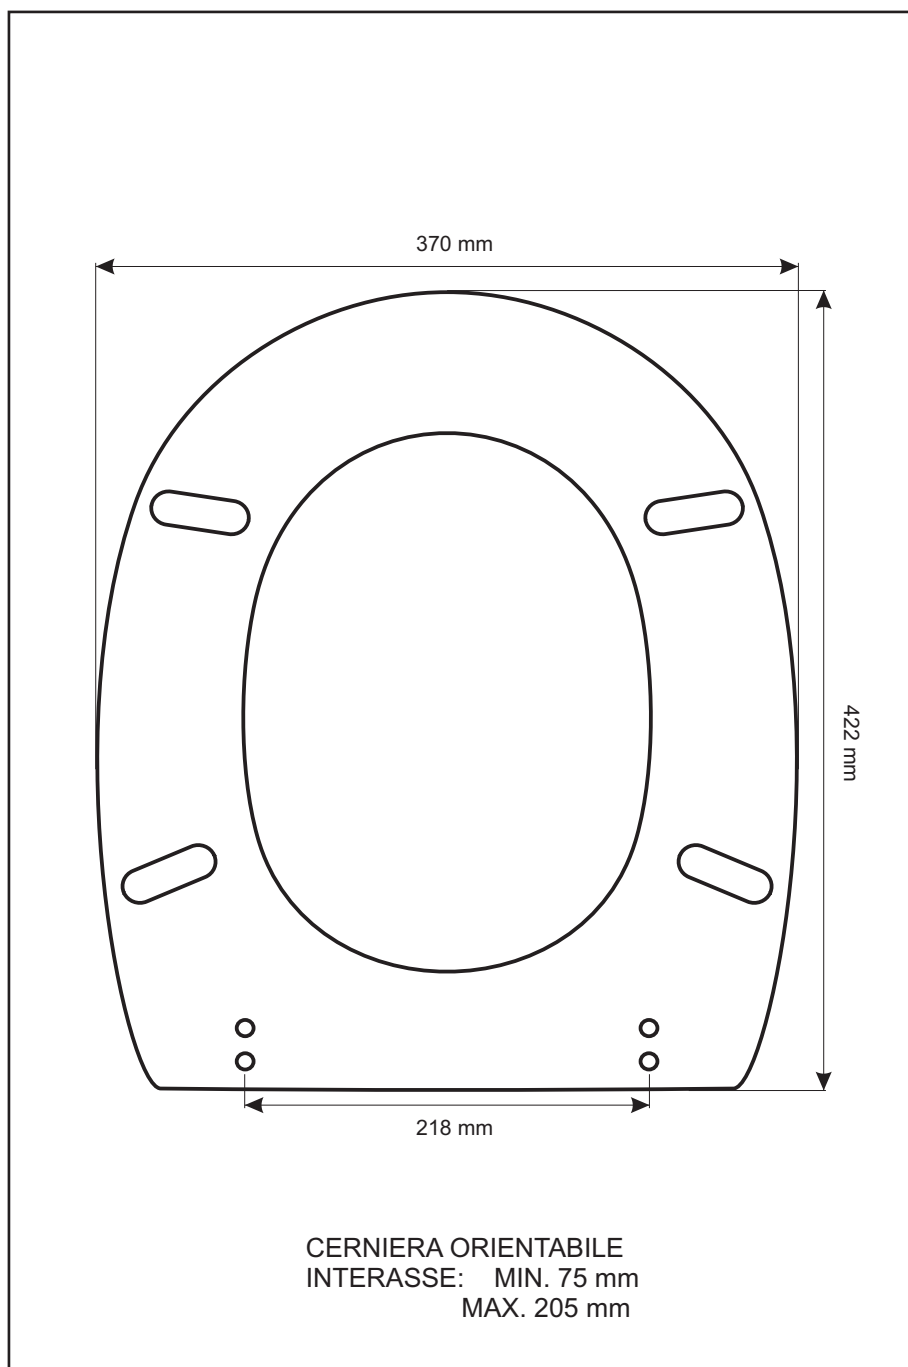

SCHEDA TECNICA
COPRIWATER IN RESINA POLIESTERE

Codice articolo: 171129
Nome articolo: VICTORIA
Azienda: FALERI
Cerniera: CERNIERA T230 KIT 9 EXPA
Paracolpi anteriori: mm 12 - 2 CHIODI
Paracolpi posteriori: mm 14 - 2 CHIODI