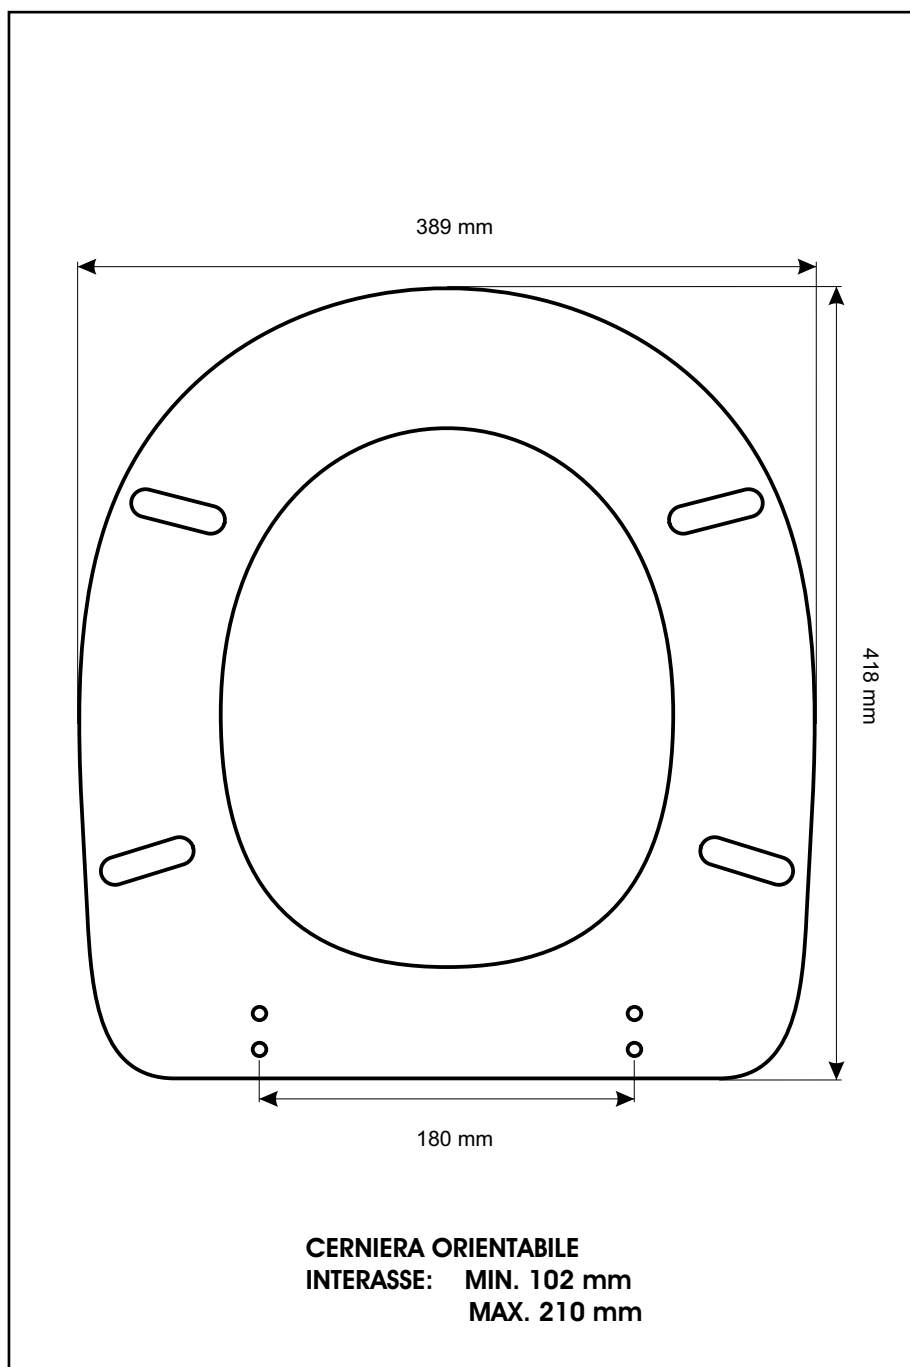

**SCHEMA TECNICA**  
COPRIWATER IN RESINA POLIESTERE

Codice articolo: 171128

Nome articolo: DUNA

Azienda: FALERI

Cerniera: UNIVERSALE COMINOTTI CON VITE IN TESTA

Paracolpi anteriori: mm 08 - 2 CHIODI

Paracolpi posteriori: mm 10 - 2 CHIODI