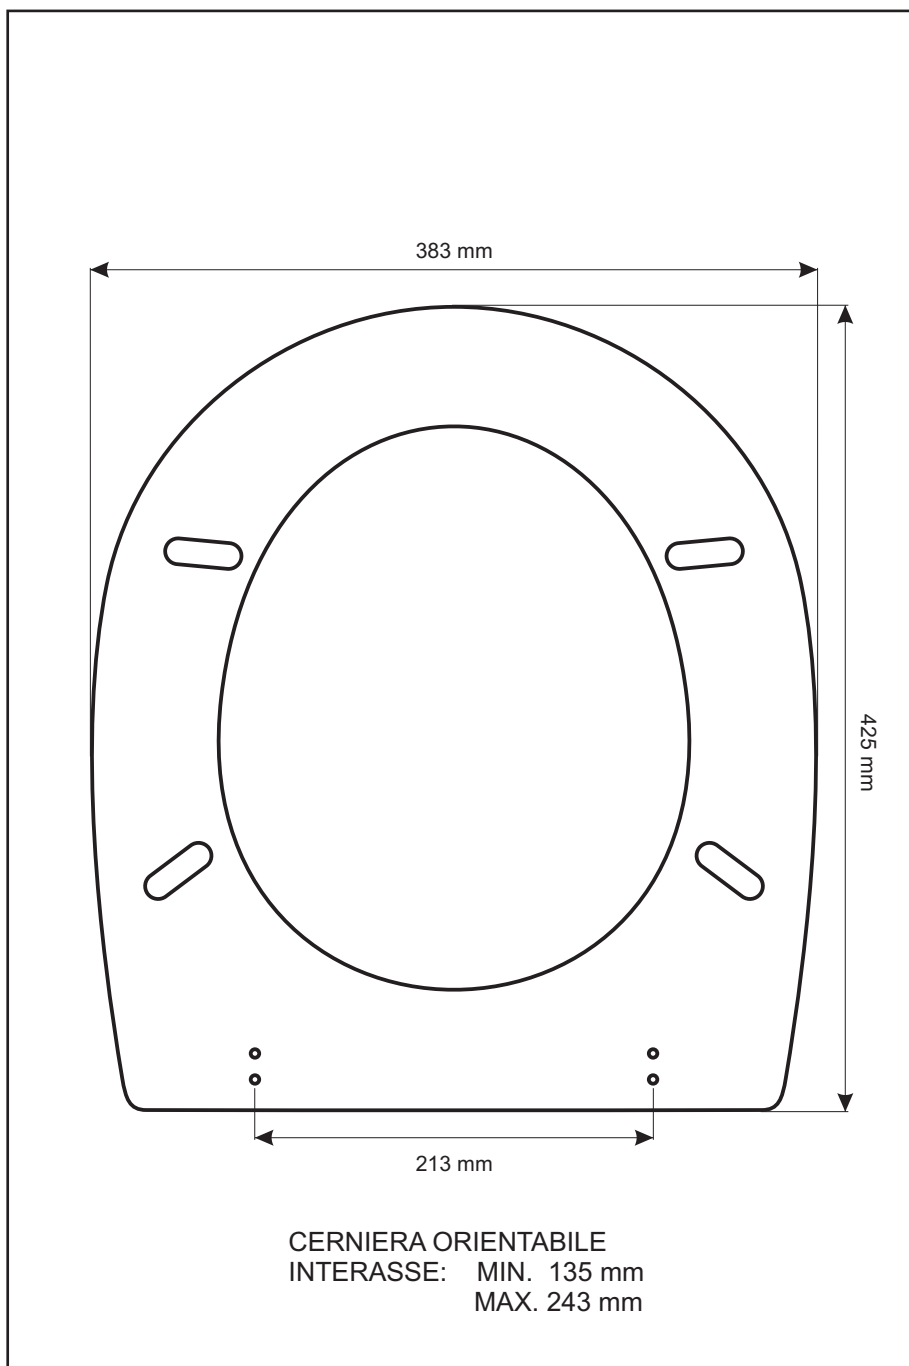

**SCHEDA TECNICA**  
COPRIWATER IN RESINA POLIESTERE

Codice articolo: 171118

Nome articolo: ASSOLUTO

Azienda: FALERI

Cerniera: UNIVERSALE CON VITE IN TESTA

Paracolpi anteriori: inclinati - 2 CHIODI

Paracolpi posteriori: mm 08 - 2 CHIODI