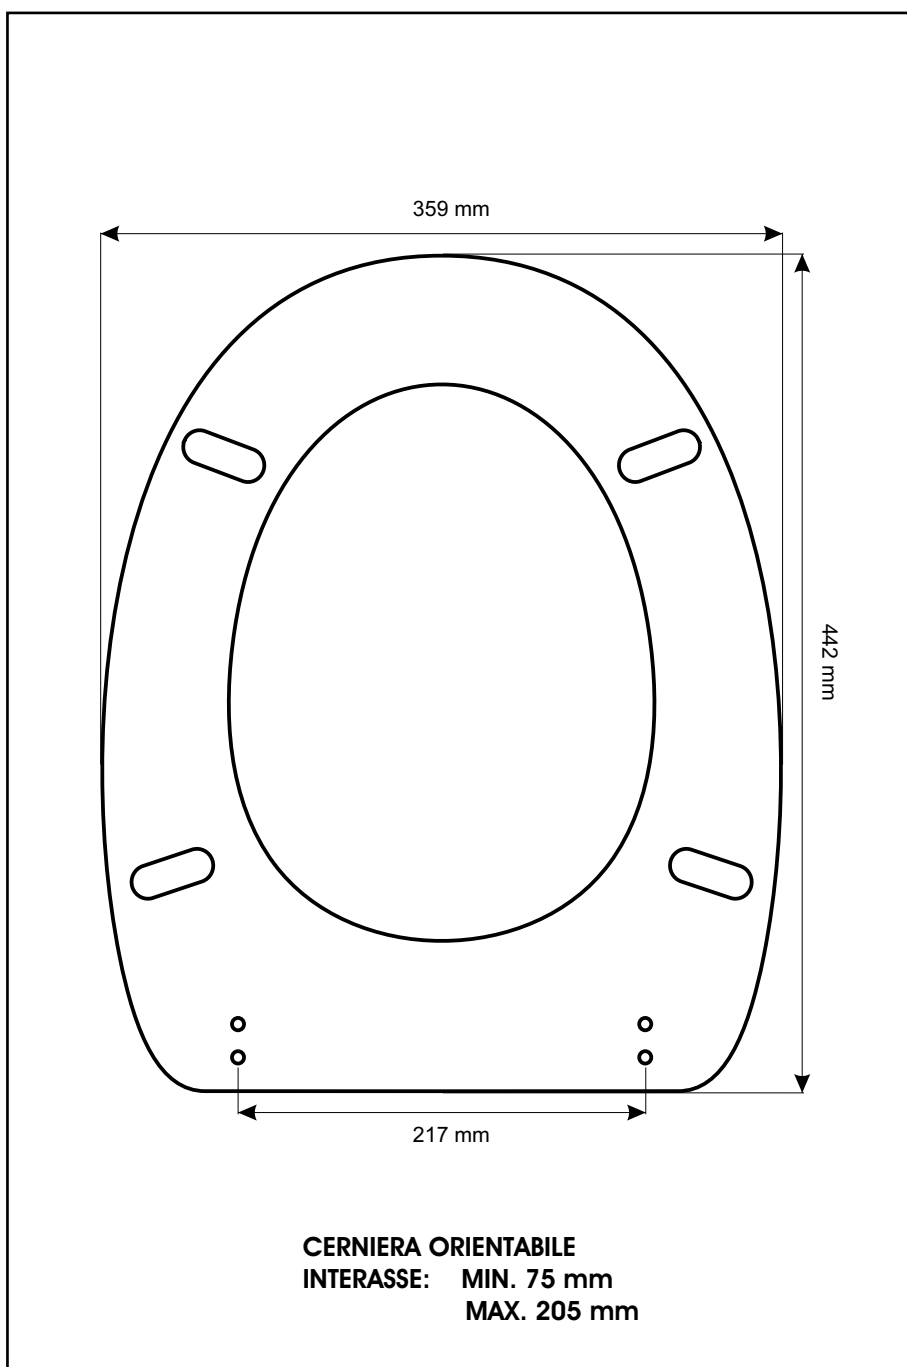

SCHEDA TECNICA
COPRIWATER IN RESINA POLIESTERE

Codice articolo: 171109

Nome articolo: GIULIETTA

Azienda: FALERI

Cerniera: CERNIERA T 230 KIT 9 VITE 65

Paracolpi anteriori: mm 08 - 2 CHIODI

Paracolpi posteriori: mm 10 - 2 CHIODI