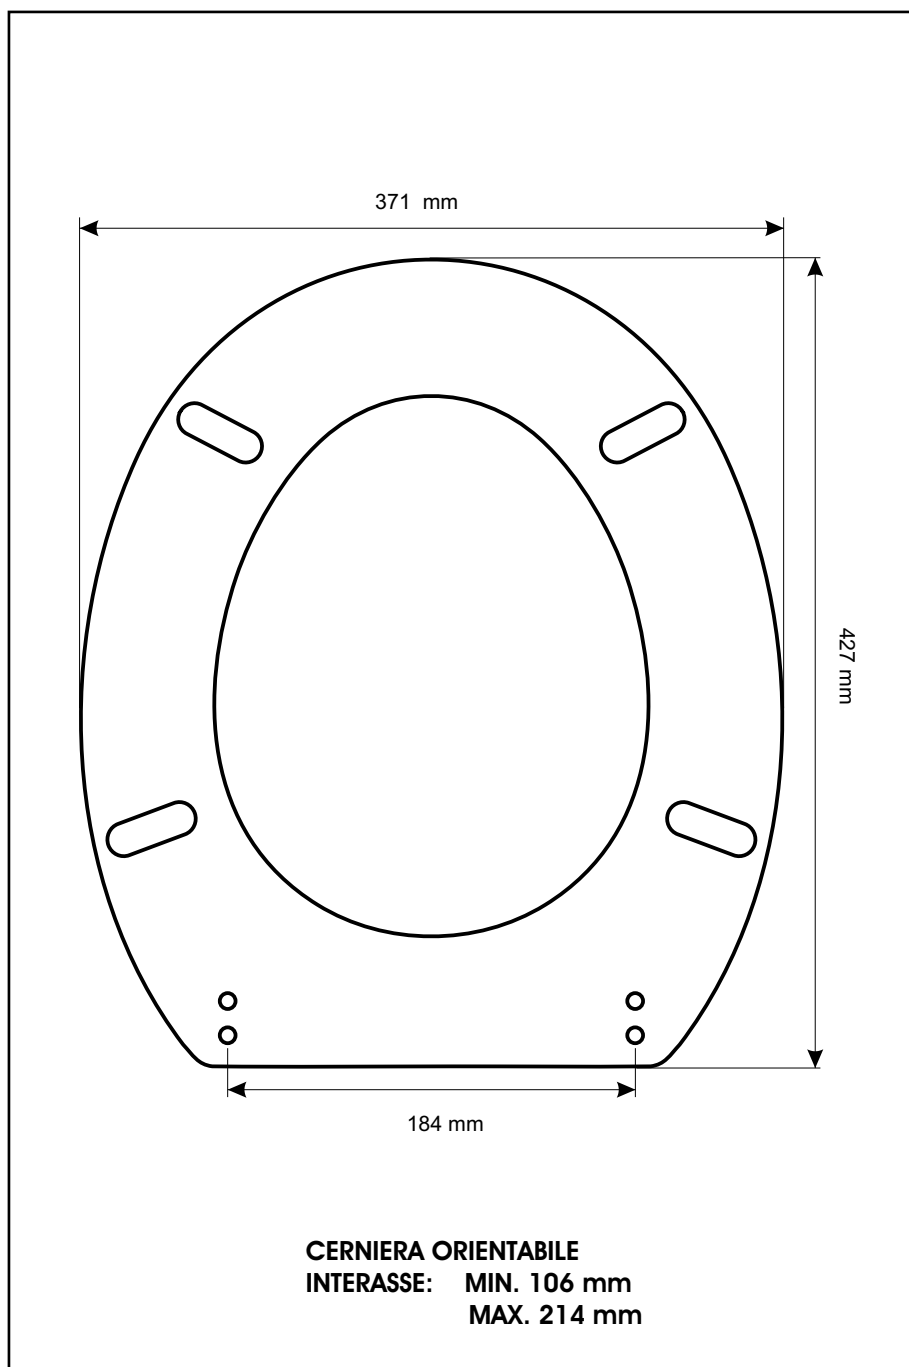

SCHEDA TECNICA
COPRIWATER IN RESINA POLIESTERE

Codice articolo: 1615N

Nome articolo: SIRIO

Azienda: ETRURIA

Cerniera: UNIVERSALE CON VITE IN TESTA

Paracolpi anteriori: mm 10 - 2 CHIODI

Paracolpi posteriori: mm 10 - 2 CHIODI