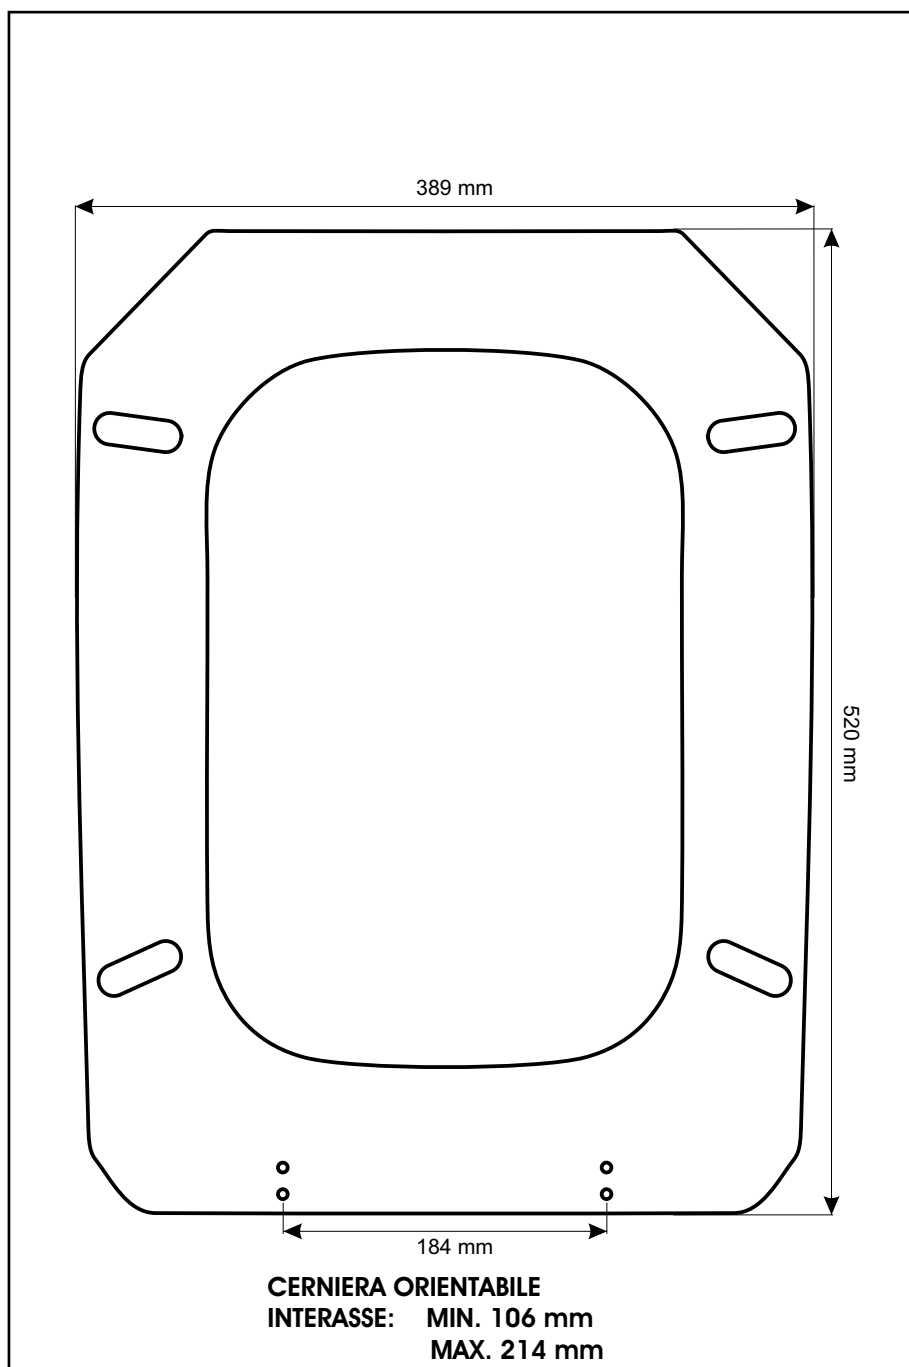

SCHEDA TECNICA
COPRIWATER IN RESINA POLIESTERE

Codice articolo: 151922

Nome articolo: SELINUNTE

Azienda: EOS

Cerniera: UNIVERSALE CON VITE IN TESTA

Paracolpi anteriori: mm 08 - 2 CHIODI

Paracolpi posteriori: mm 10 - 2 CHIODI