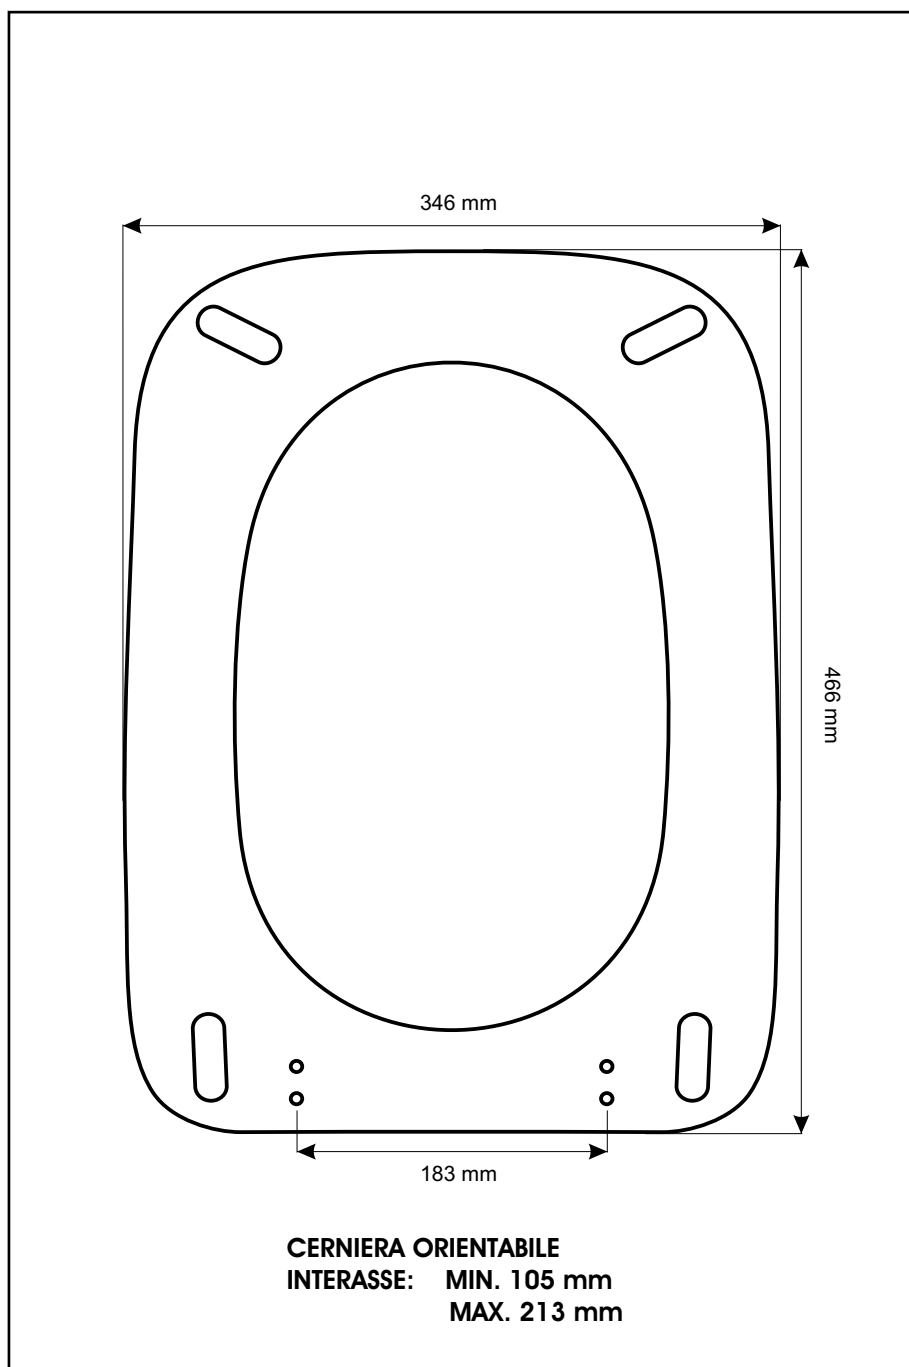

**SCHEDA TECNICA**  
COPRIWATER IN RESINA POLIESTERE

Codice articolo: 151921

Nome articolo: TROPEA

Azienda: EOS

Cerniera: UNIVERSALE CON VITE IN TESTA

Paracolpi anteriori: mm 08 - 2 CHIODI

Paracolpi posteriori: mm 10 - 2 CHIODI