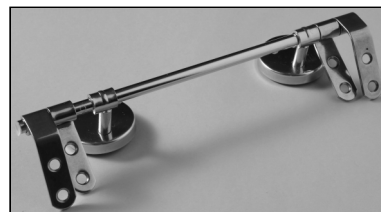

SCHEDA TECNICA
COPRIWATER IN RESINA POLIESTERE

Codice articolo: 15152
Nome articolo: **SEGESTA**
Azienda: **EOS**
Cerniera: **CERNIERA T 230 KIT 9 VITE 65**
Paracolpi anteriori: **sella - 2 CHIODI**
Paracolpi posteriori: **mm 12 - 2 CHIODI**

CERNIERA

PARACOLPI ANTERIORI

PARACOLPI POSTERIORI