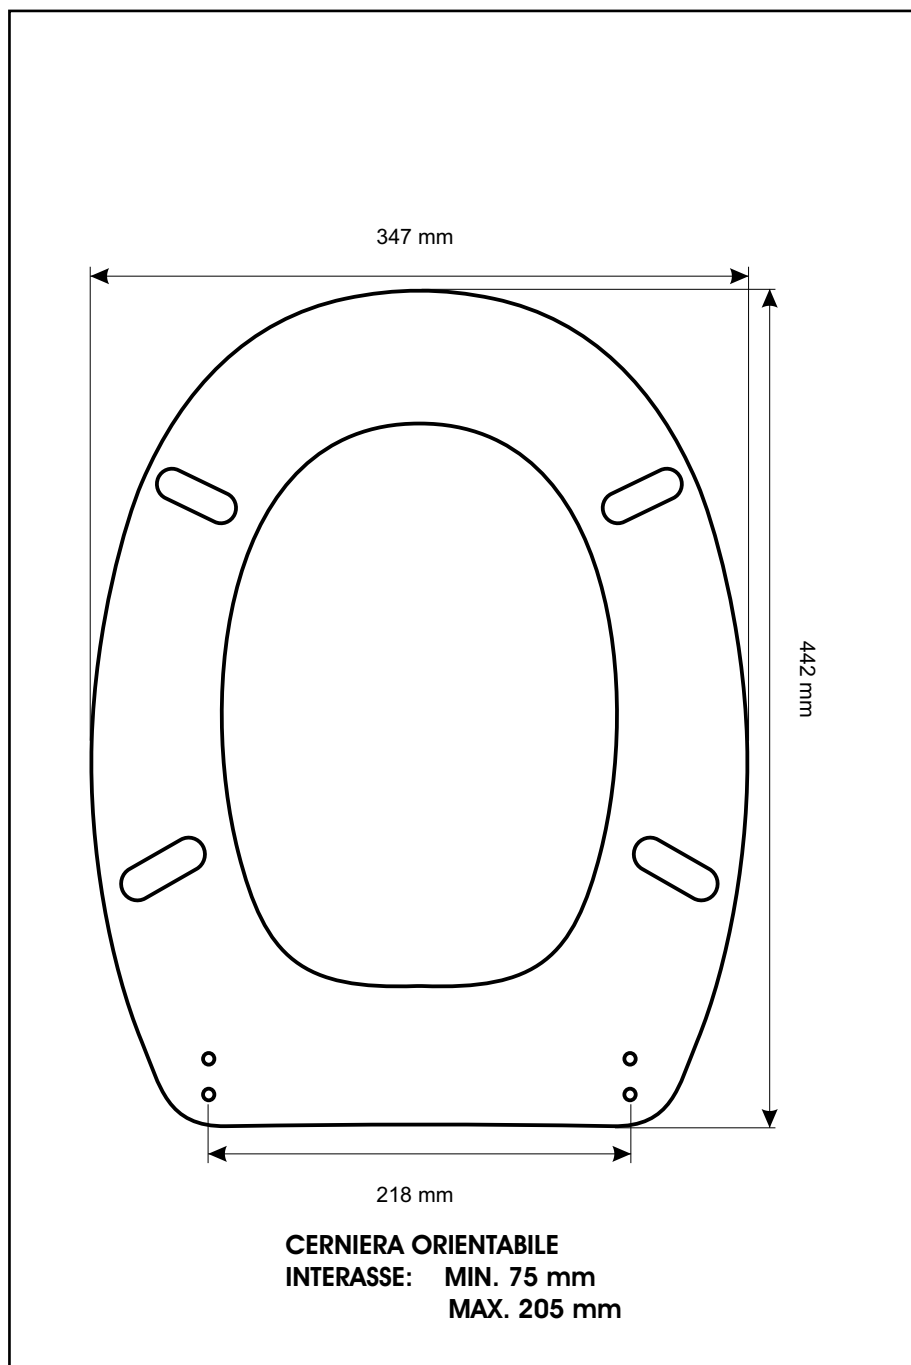

SCHEDA TECNICA
COPRIWATER IN RESINA POLIESTERE

Codice articolo: 15152
Nome articolo: **SEGESTA**
Azienda: **EOS**
Cerniera: **CERNIERA T 230 KIT 9 VITE 65**
Paracolpi anteriori: **sella - 2 CHIODI**
Paracolpi posteriori: **mm 12 - 2 CHIODI**