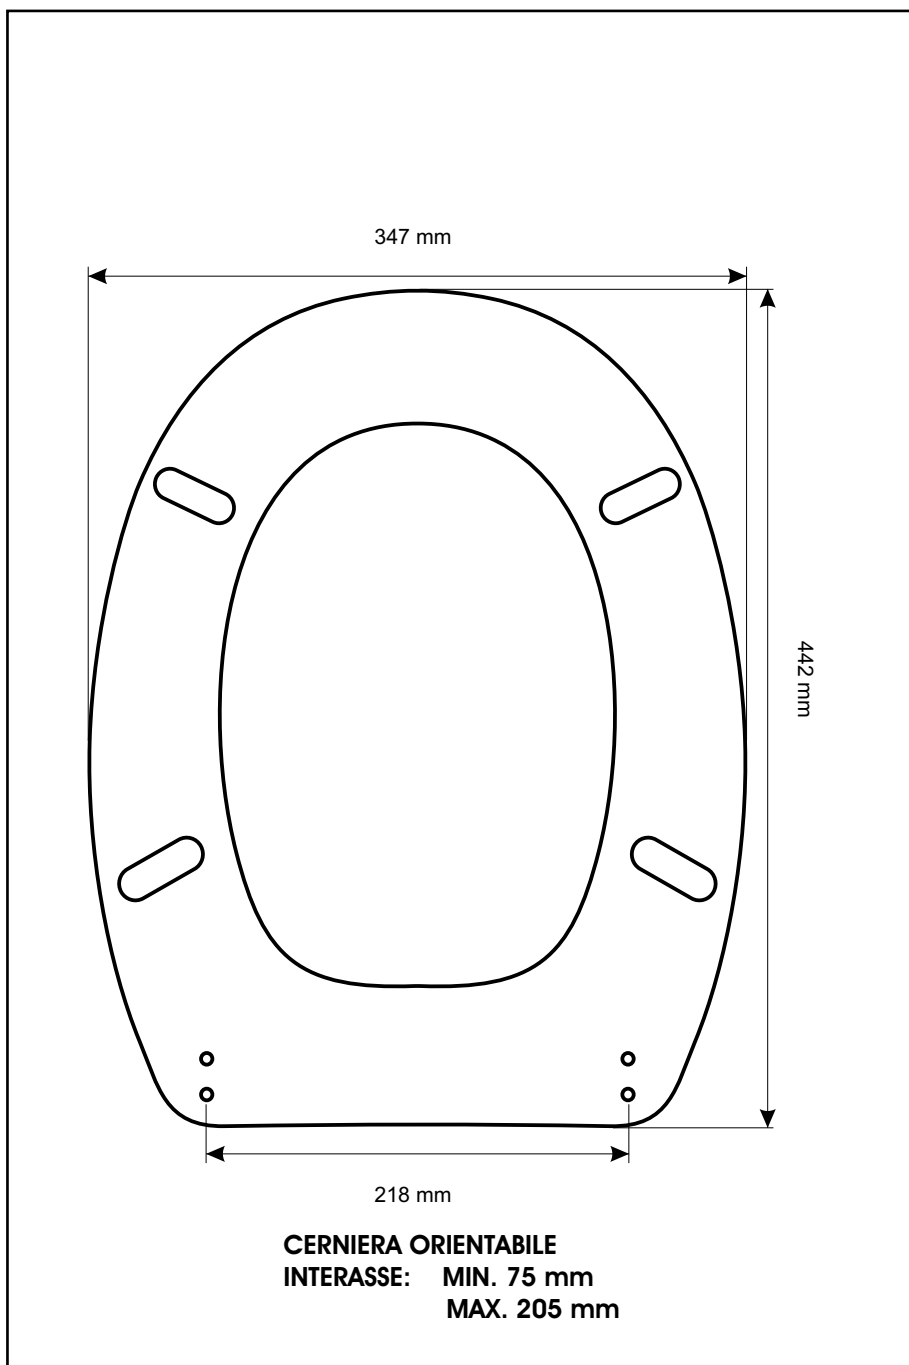

**SCHEDA TECNICA**  
COPRIWATER IN RESINA POLIESTERE

Codice articolo: 15152  
Nome articolo: RIACE  
Azienda: EOS  
Cerniera: CERNIERA T 230 KIT 9 VITE 65  
Paracolpi anteriori: sella - 2 CHIODI  
Paracolpi posteriori: mm 12 - 2 CHIODI