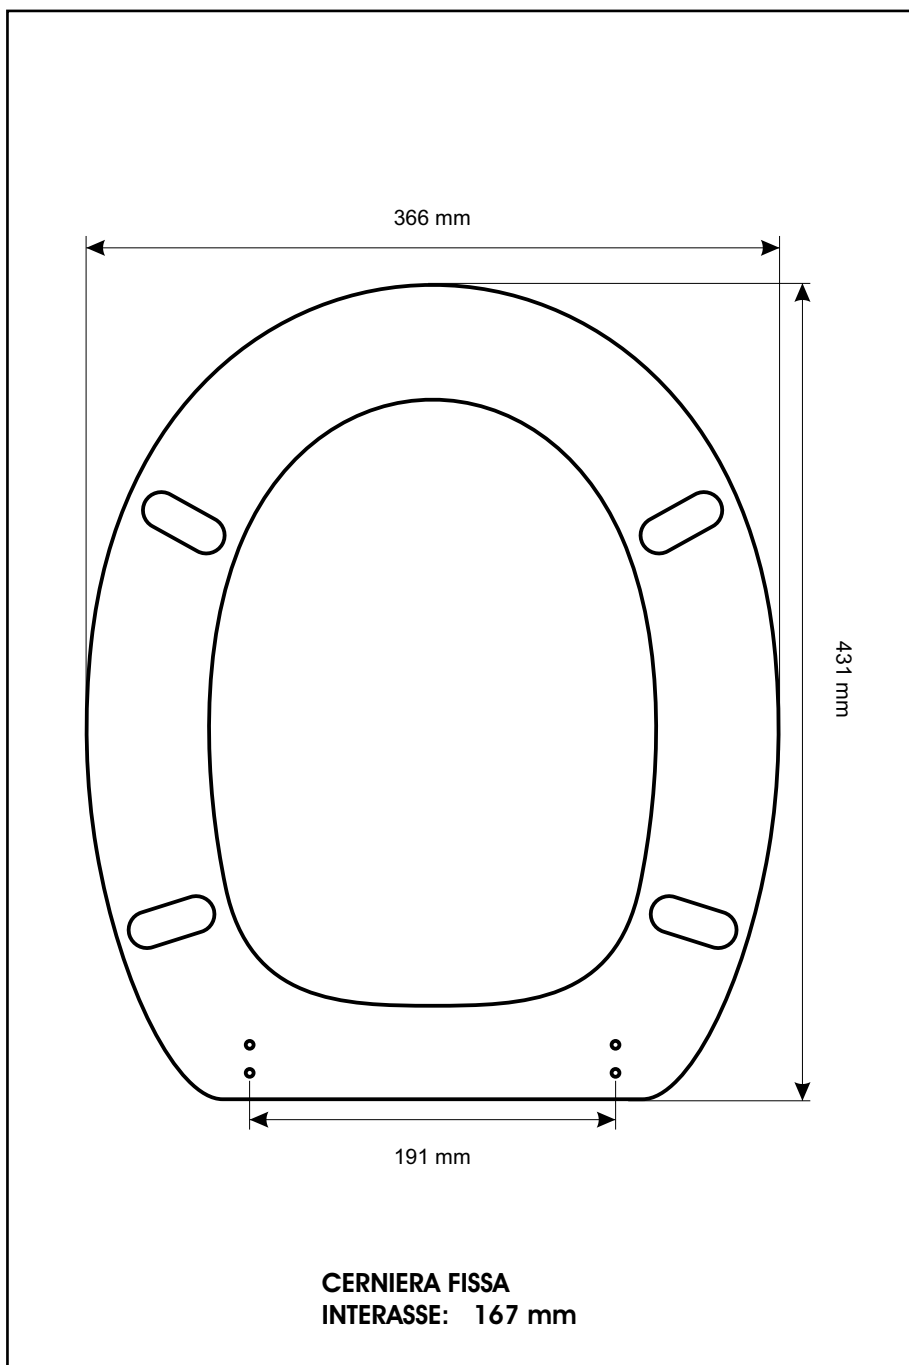

SCHEDA TECNICA
COPRIWATER IN RESINA POLIESTERE

Codice articolo: **15150 BIS**
Nome articolo: **FLOWER**
Azienda: **EOS**
Cerniera: **FISSA COMINOTTI ESPANSIONE 14**
Paracolpi anteriori: **mm 08 - 2 CHIODI**
Paracolpi posteriori: **mm 08 - 2 CHIODI**

CERNIERA

PARACOLPI ANTERIORI

PARACOLPI POSTERIORI