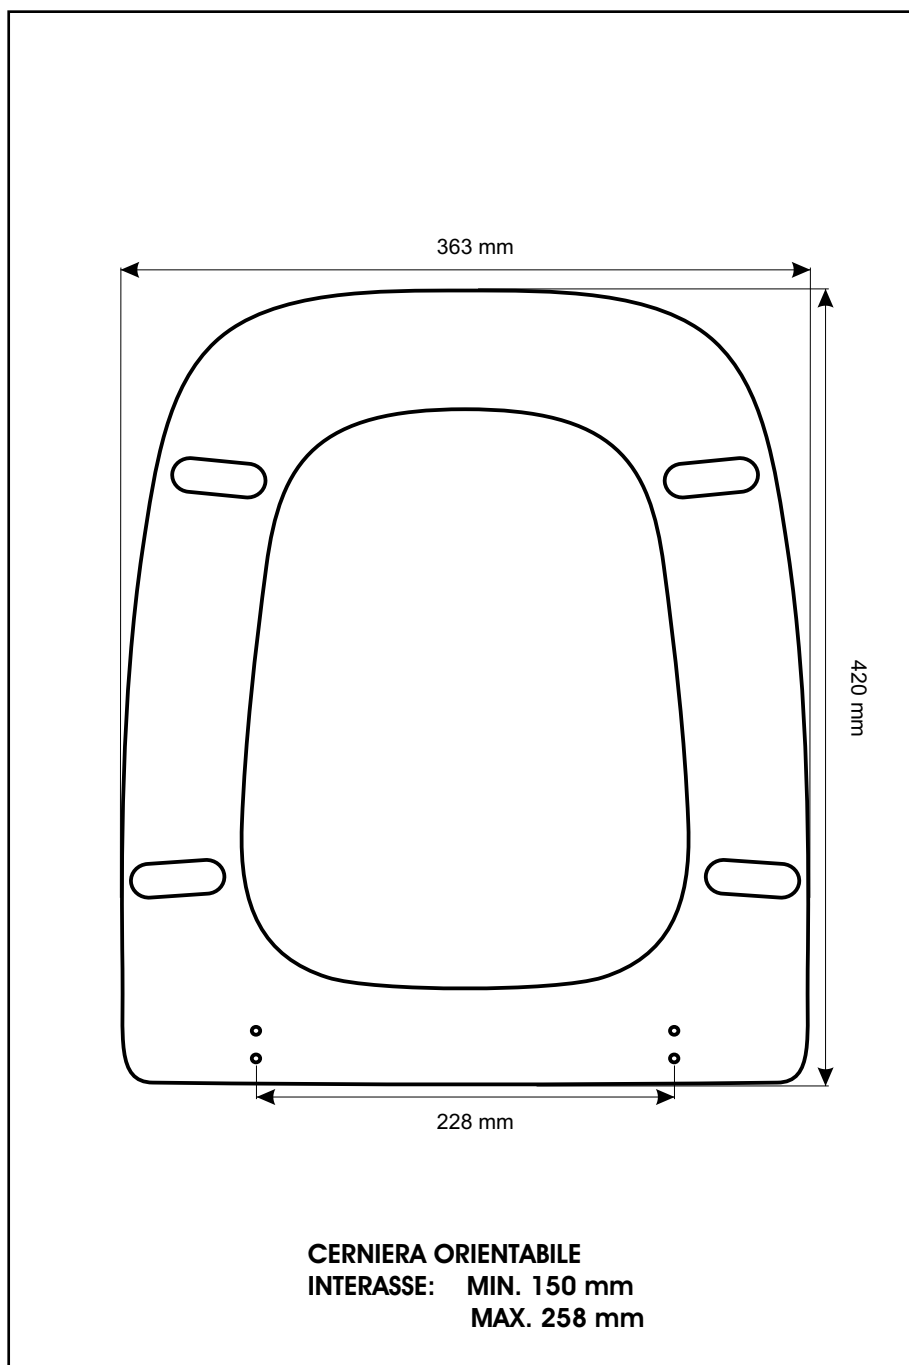

SCHEDA TECNICA
COPRIWATER IN RESINA POLIESTERE

Codice articolo: 15149

Nome articolo: SAMARA

Azienda: EOS

Cerniera: UNIVERSALE CON VITE IN TESTA

Paracolpi anteriori: mm 08 - 2 CHIODI

Paracolpi posteriori: mm 10 - 2 CHIODI