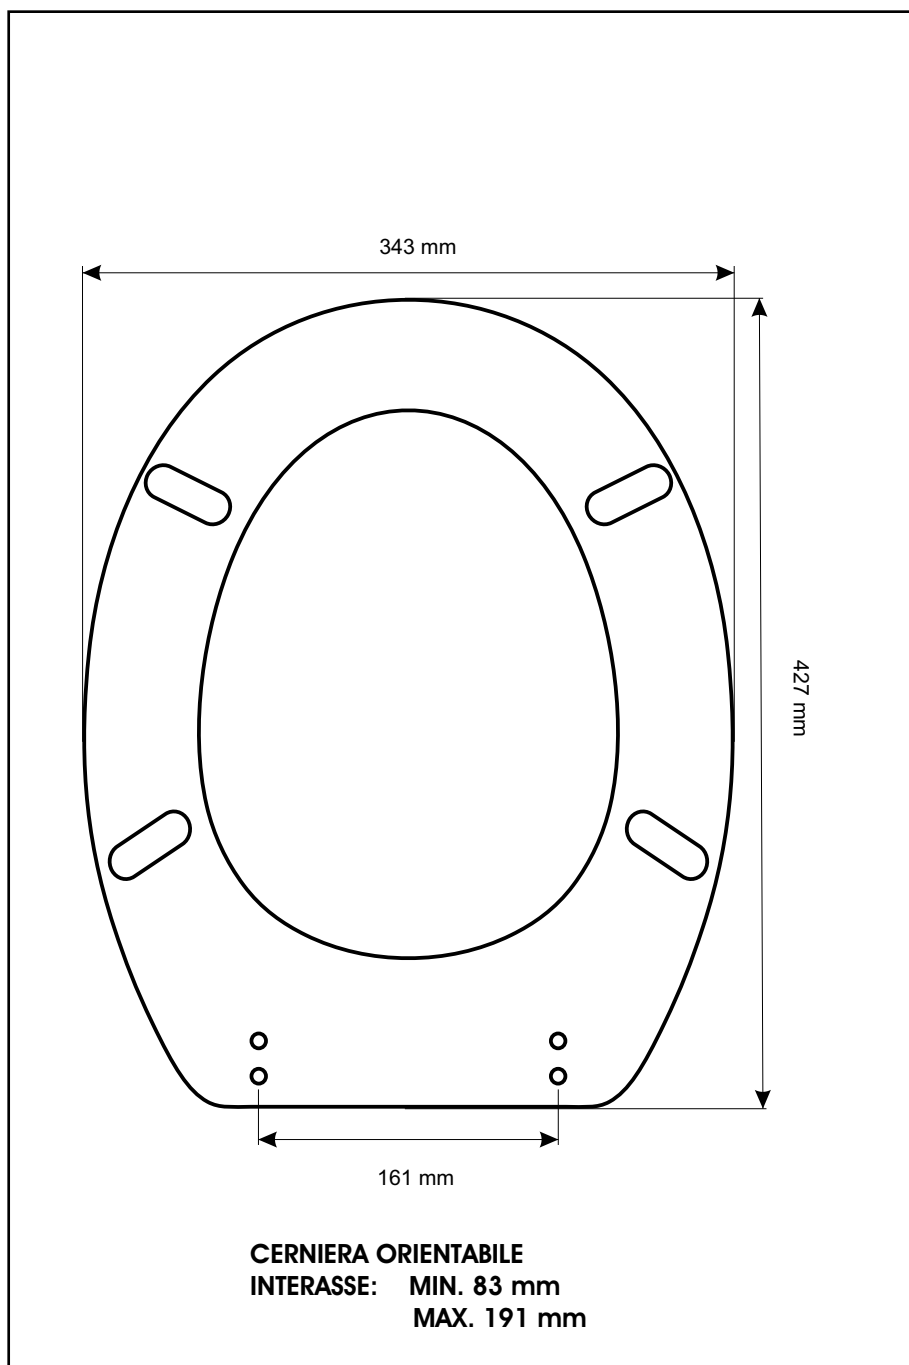

SCHEDA TECNICA
COPRIWATER IN RESINA POLIESTERE

Codice articolo: 15145

Nome articolo: STILON

Azienda: EOS

Cerniera: UNIVERSALE CON VITE IN TESTA

Paracolpi anteriori: mm 10 - 2 CHIODI

Paracolpi posteriori: mm 12 - 2 CHIODI

CERNIERA

PARACOLPI ANTERIORI

PARACOLPI POSTERIORI