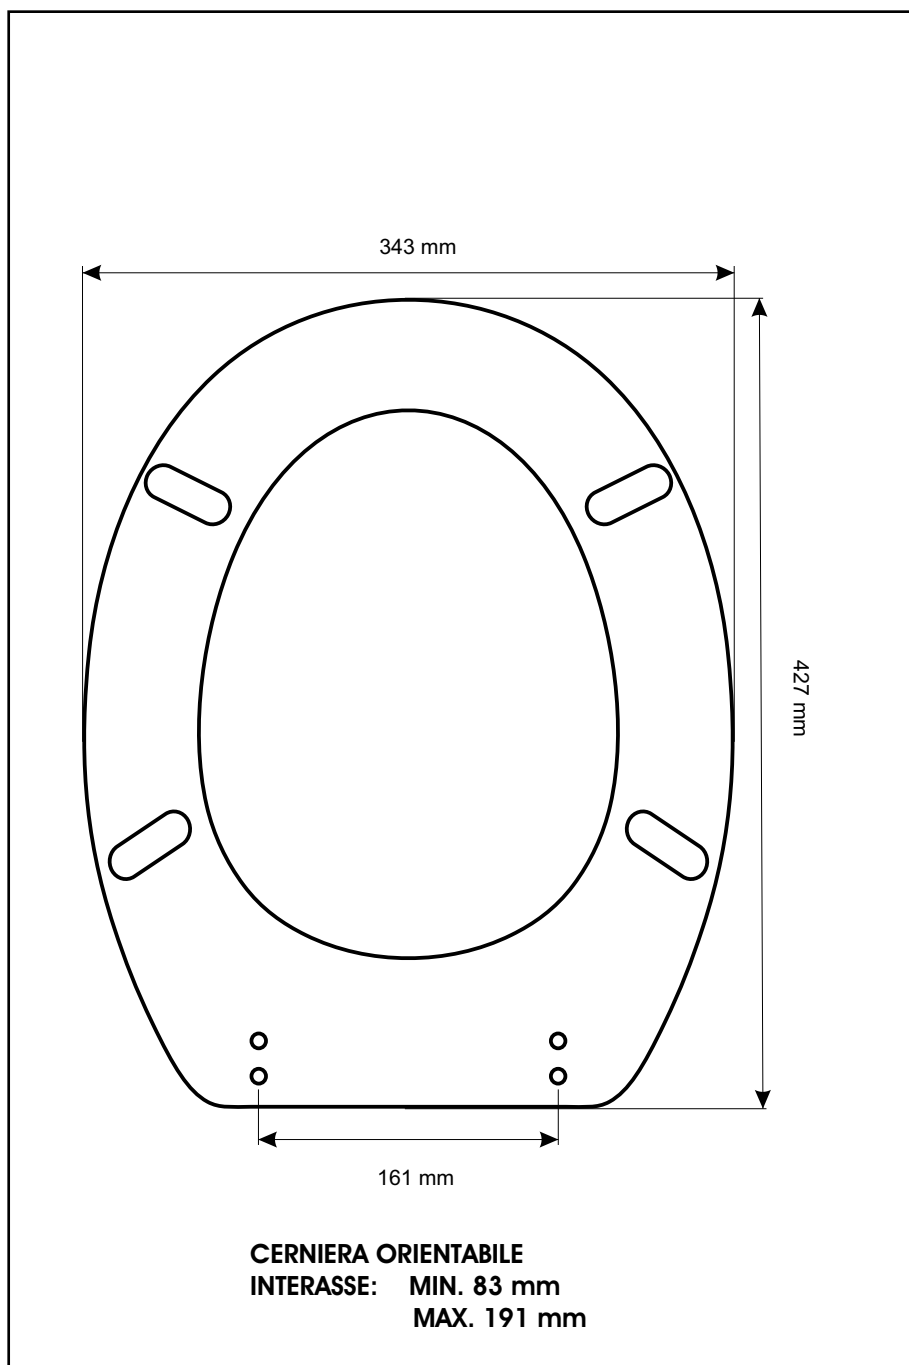

**SCHEDA TECNICA**  
COPRIWATER IN RESINA POLIESTERE

Codice articolo: 15145  
Nome articolo: PRIMULA  
Azienda: EOS  
Cerniera: UNIVERSALE CON VITE IN TESTA  
Paracolpi anteriori: mm 10 - 2 CHIODI  
Paracolpi posteriori: mm 12 - 2 CHIODI

CERNIERA

PARACOLPI ANTERIORI

PARACOLPI POSTERIORI