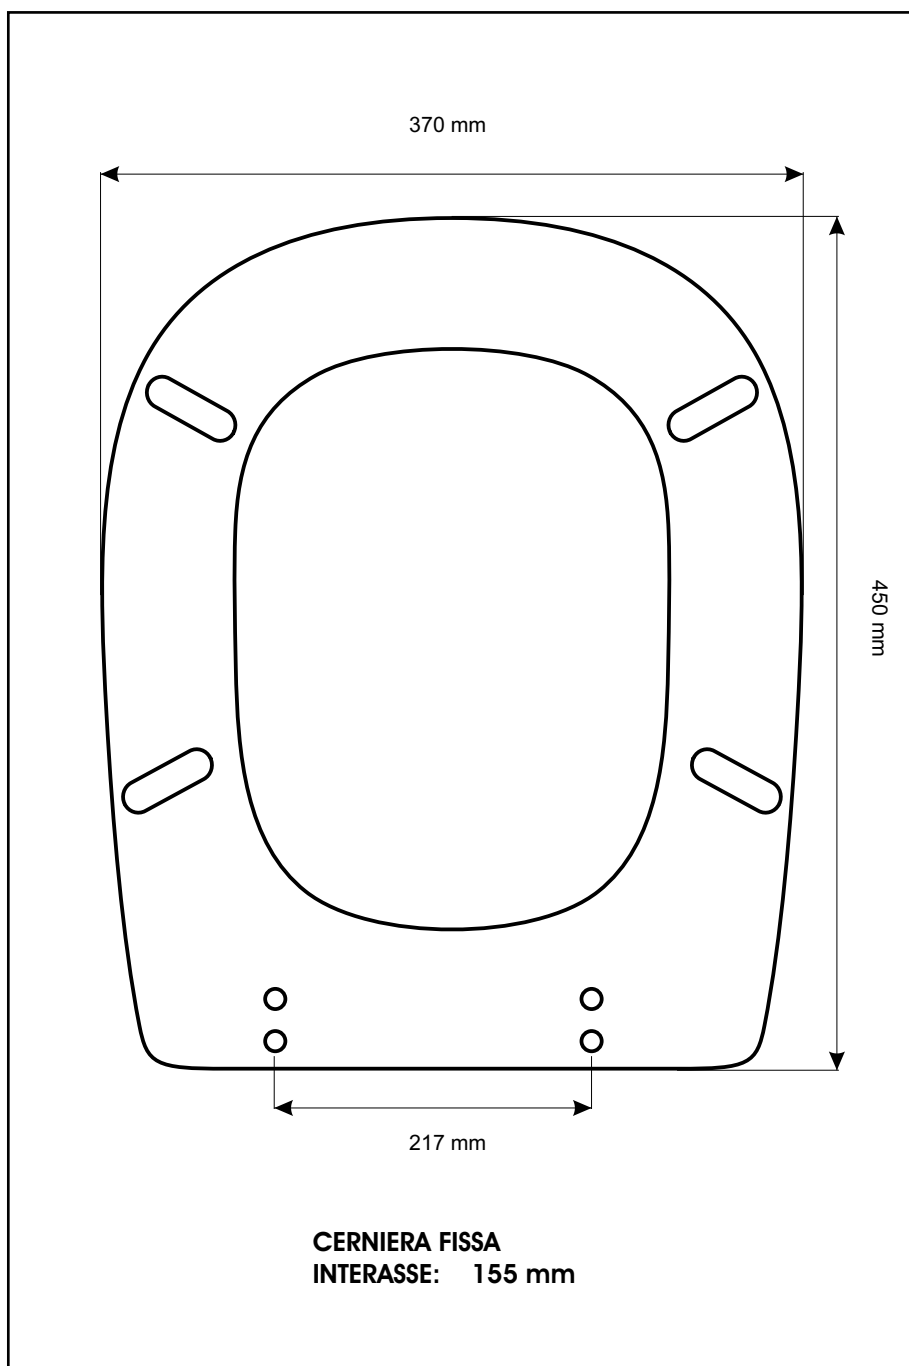

SCHEDA TECNICA
COPRIWATER IN RESINA POLIESTERE

Codice articolo: **151344**

Nome articolo: **BY-O**

Azienda: **EOS**

Cerniera: **T230 FIX T6 ORIZZONT 65 CON RONDELLA DIAM.32**

Paracolpi anteriori: **inclinati - 2 CHIODI**

Paracolpi posteriori: **inclinati - 2 CHIODI**

CERNIERA

PARACOLPI ANTERIORI

PARACOLPI POSTERIORI