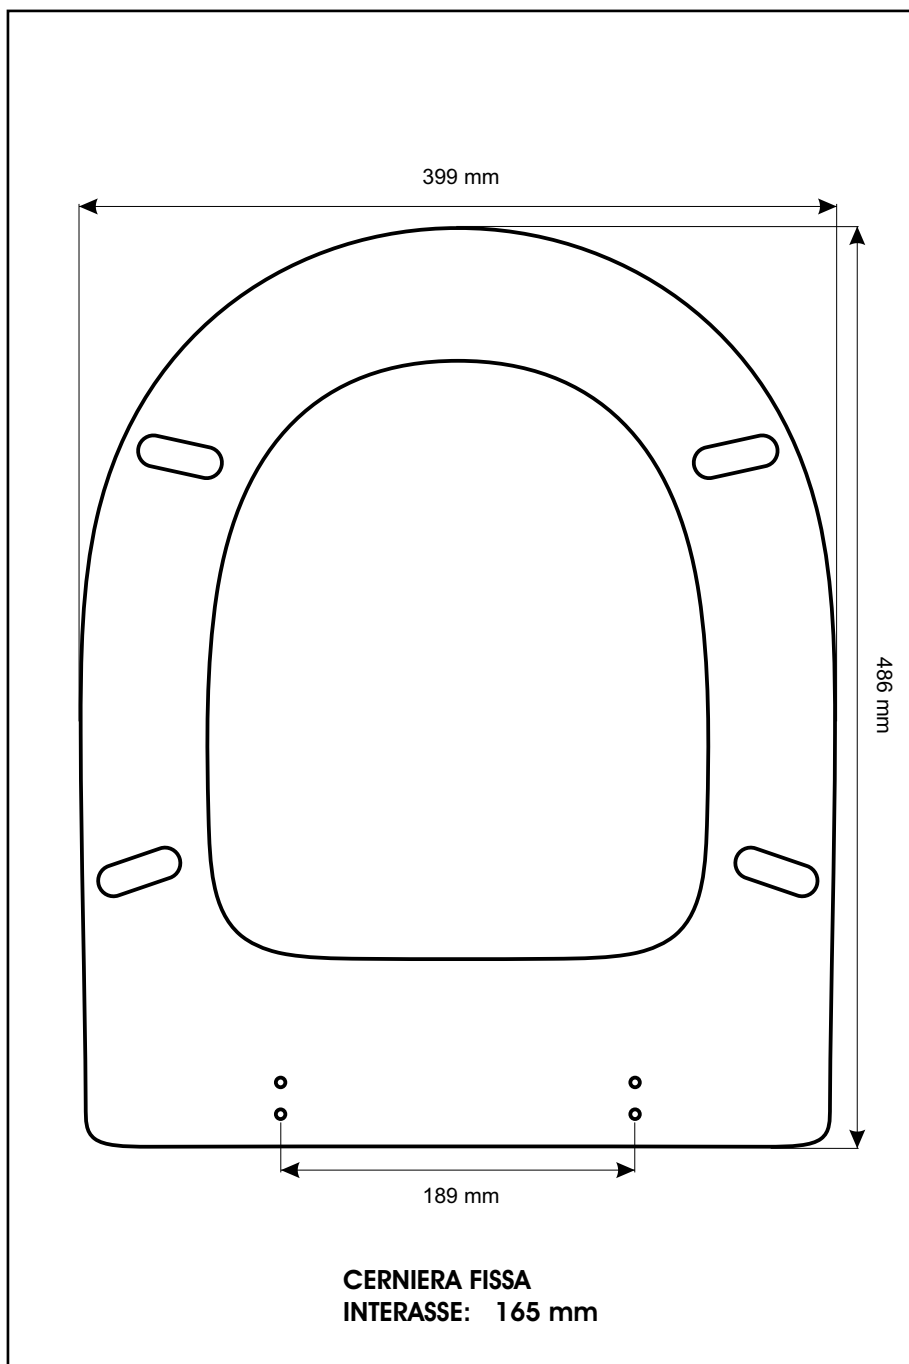

SCHEDA TECNICA
COPRIWATER IN RESINA POLIESTERE

Codice articolo: 151306

Nome articolo: TANDEM

Azienda: EOS

Cerniera: FISSA COMINOTTI ESPANSIONE 14

Paracolpi anteriori: mm 08 - 2 CHIODI

Paracolpi posteriori: mm 08 - 2 CHIODI