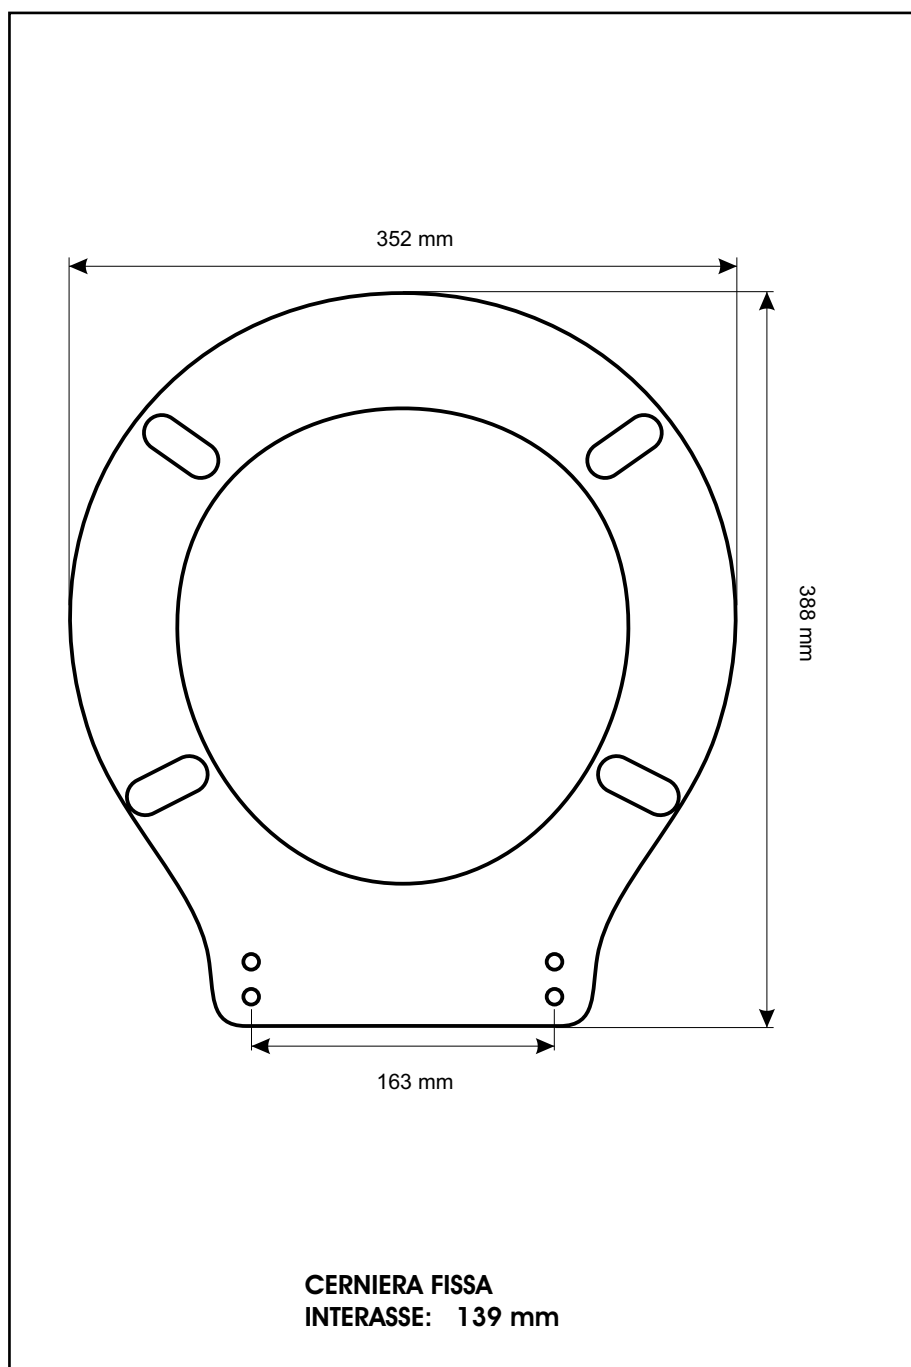

SCHEDA TECNICA
COPRIWATER IN RESINA POLIESTERE

Codice articolo: 151279
Nome articolo: **COMPACT**
Azienda: **EOS**
Cerniera: **FISSA NUOVA COMINOTTI ESPANSIONE 14**
Paracolpi anteriori: **sella - 2 CHIODI**
Paracolpi posteriori: **mm 08 - 2 CHIODI**

CERNIERA

PARACOLPI ANTERIORI

PARACOLPI POSTERIORI