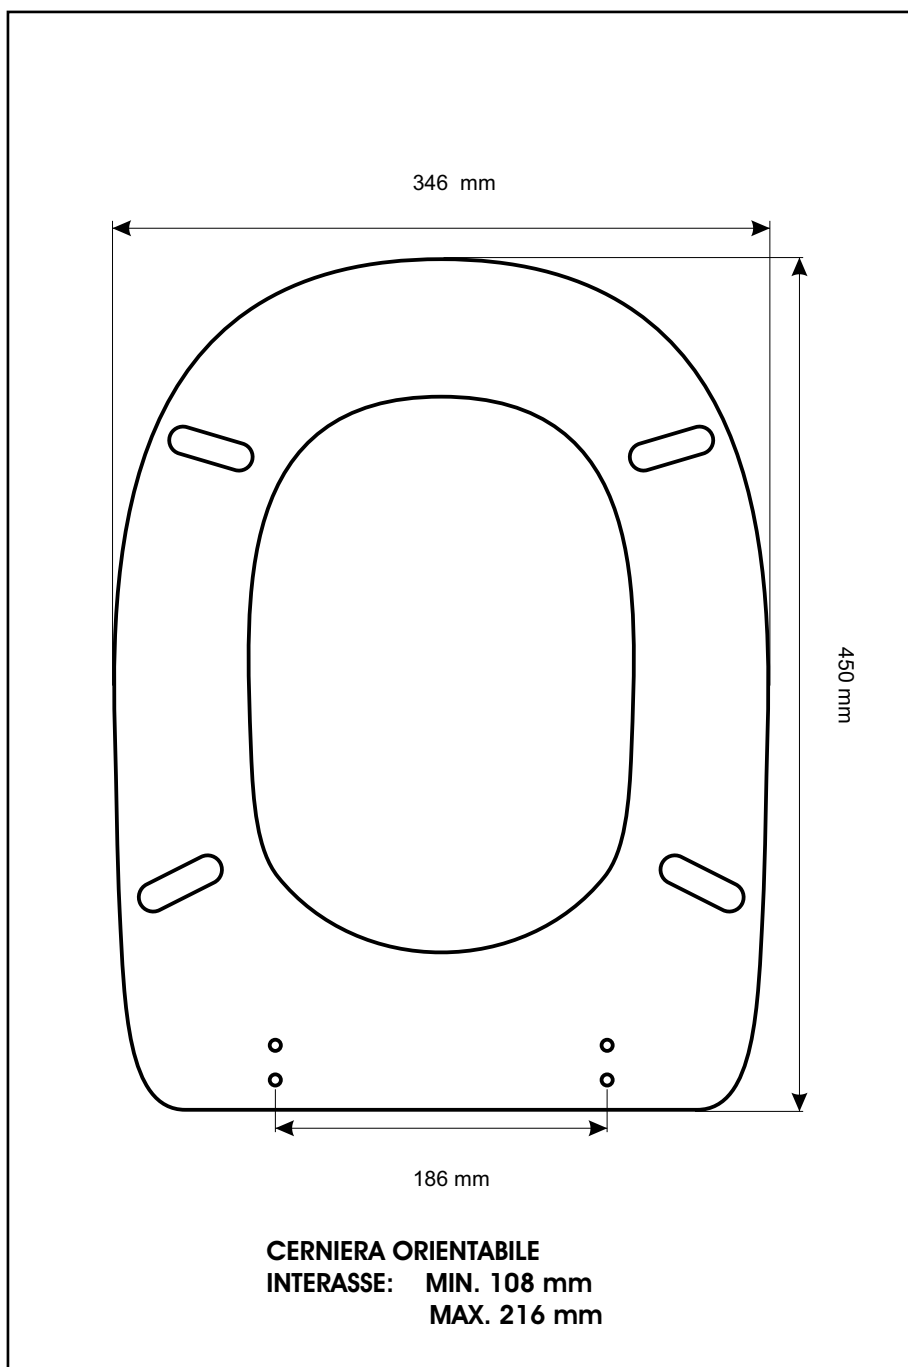

SCHEDA TECNICA
COPRIWATER IN RESINA POLIESTERE

Codice articolo: 151165
Nome articolo: **ASTRO**
Azienda: **EOS**
Cerniera: **UNIVERSALE CON VITE IN TESTA**
Paracolpi anteriori: **sella - 2 CHIODI**
Paracolpi posteriori: **mm 10 - 2 CHIODI**