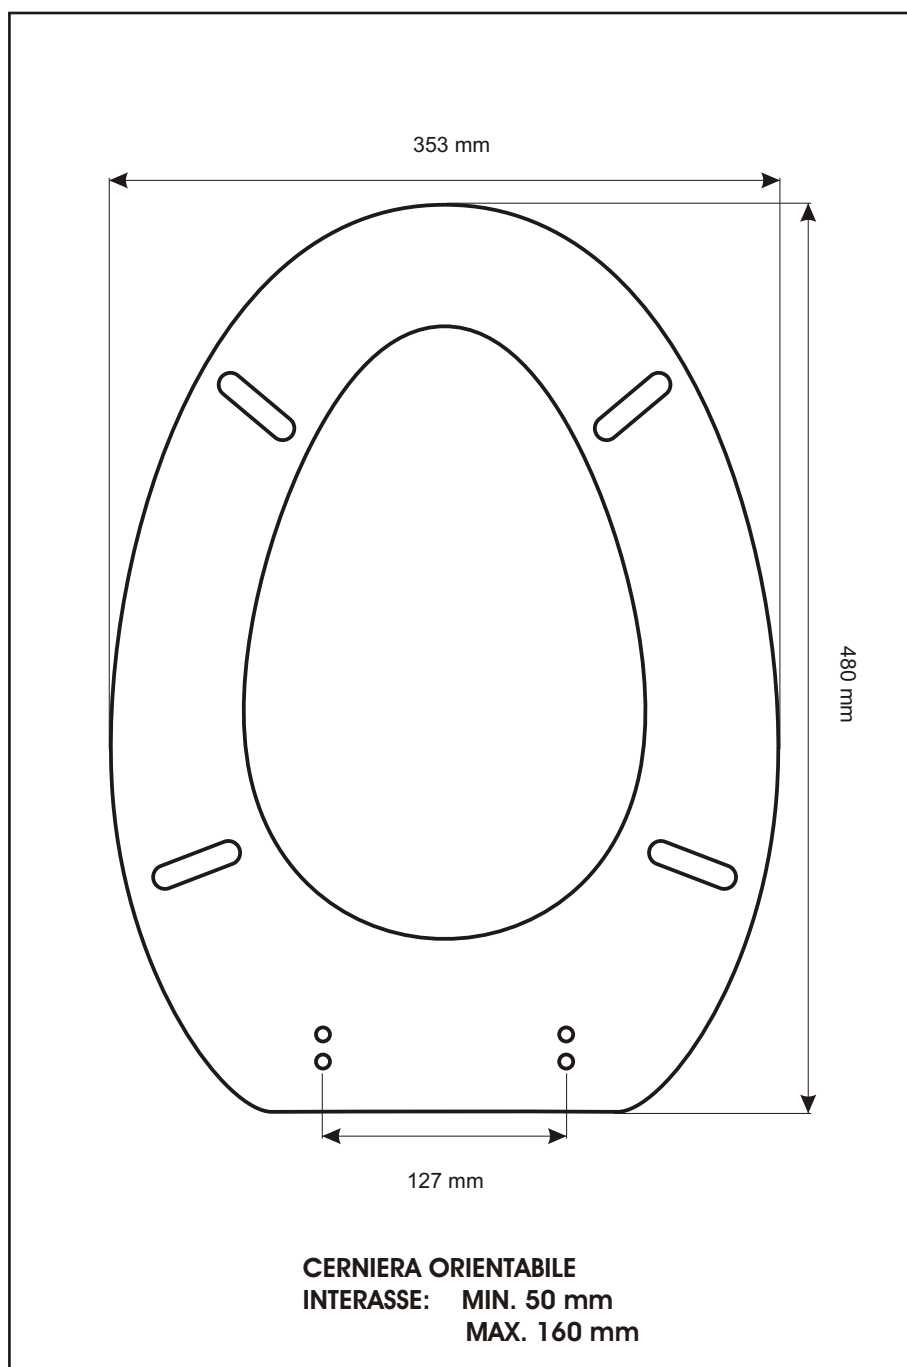

**SCHEDA TECNICA**  
COPRIWATER IN RESINA POLIESTERE

Codice articolo: **15114 BIS**

Nome articolo: **JOLLY**

Azienda: **EOS**

Cerniera: **UNIVERSALE CON VITE IN TESTA**

Paracolpi anteriori: **mm 12 - 2 CHIODI**

Paracolpi posteriori: **mm 12 - 2 CHIODI**

CERNIERA

PARACOLPI ANTERIORI

PARACOLPI POSTERIORI