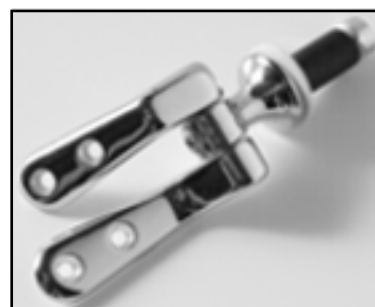

**SCHEDA TECNICA**  
COPRIWATER IN RESINA POLIESTERE

Codice articolo: **151119S**  
Nome articolo: **PUNTO SOSP.**  
Azienda: **EOS**  
Cerniera: **FISSA COMINOTTI ESPANSIONE 14**  
Paracolpi anteriori: **mm 08 - 2 CHIODI**  
Paracolpi posteriori: **mm 10 - 2 CHIODI**

CERNIERA

PARACOLPI ANTERIORI

PARACOLPI POSTERIORI