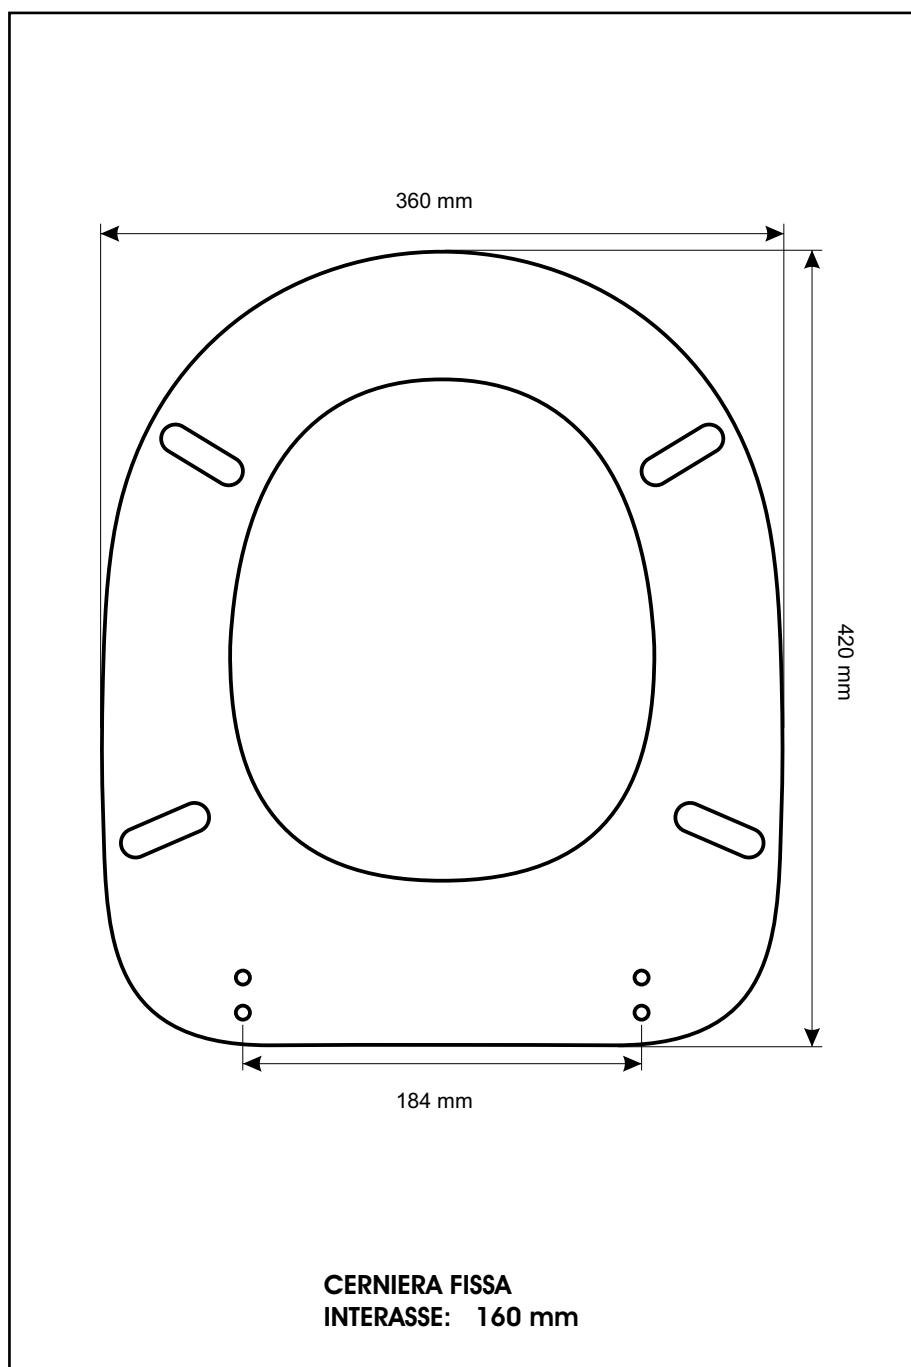

**SCHEDA TECNICA**  
COPRIWATER IN RESINA POLIESTERE

Codice articolo: **151119S**  
Nome articolo: **PUNTO SOSP.**  
Azienda: **EOS**  
Cerniera: **FISSA COMINOTTI ESPANSIONE 14**  
Paracolpi anteriori: **mm 08 - 2 CHIODI**  
Paracolpi posteriori: **mm 10 - 2 CHIODI**