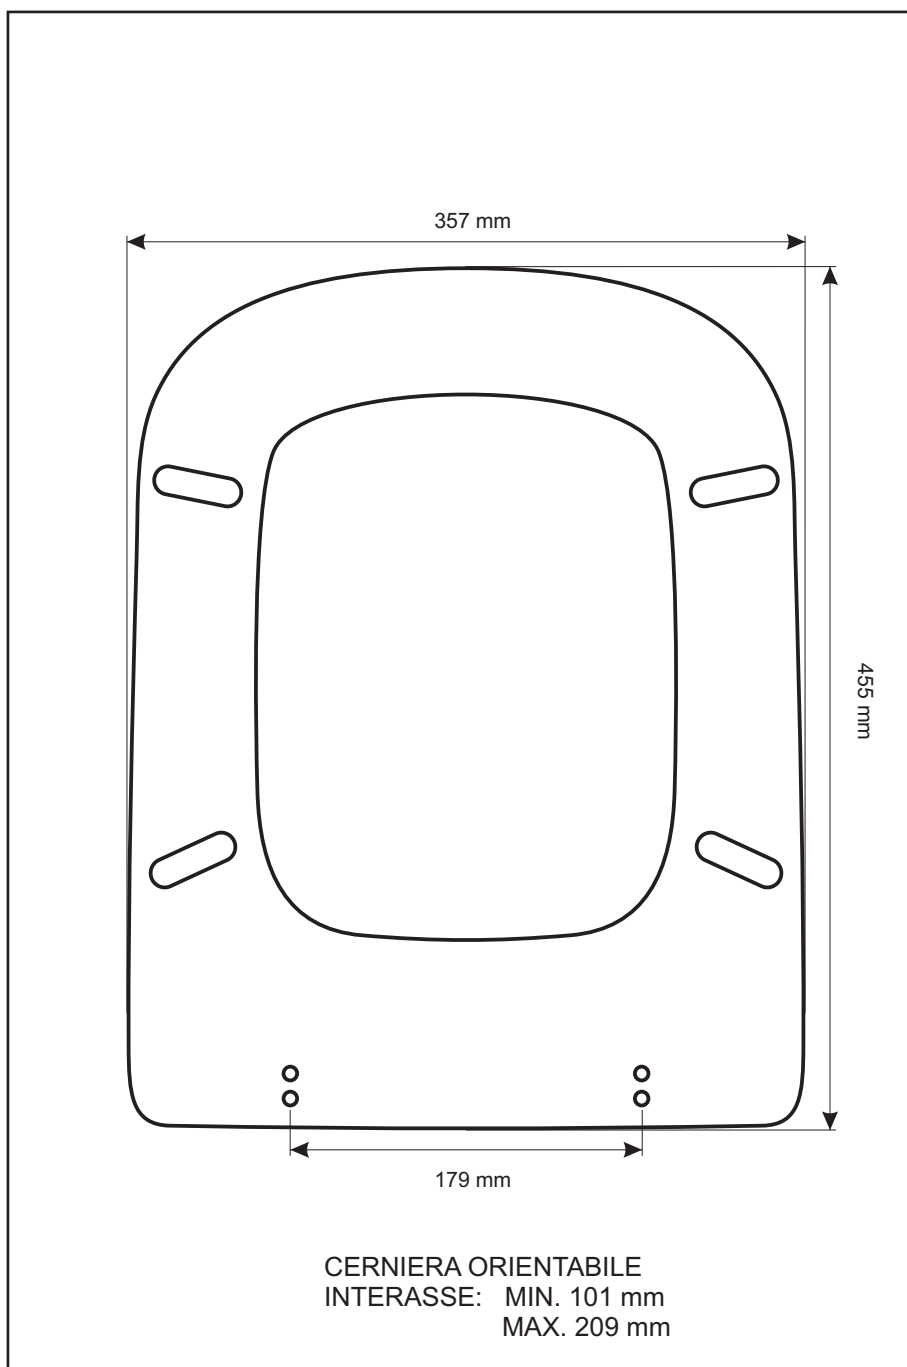

SCHEDA TECNICA
COPRIWATER IN RESINA POLIESTERE

Codice articolo: **14164**

Nome articolo: **RC 73**

Azienda: **DOLOMITE**

Cerniera: **UNIVERSALE CON VITE IN TESTA**

Paracolpi anteriori: **mm 08 - 2 CHIODI**

Paracolpi posteriori: **mm 08 - 2 CHIODI**

CERNIERA

PARACOLPI ANTERIORI

PARACOLPI POSTERIORI