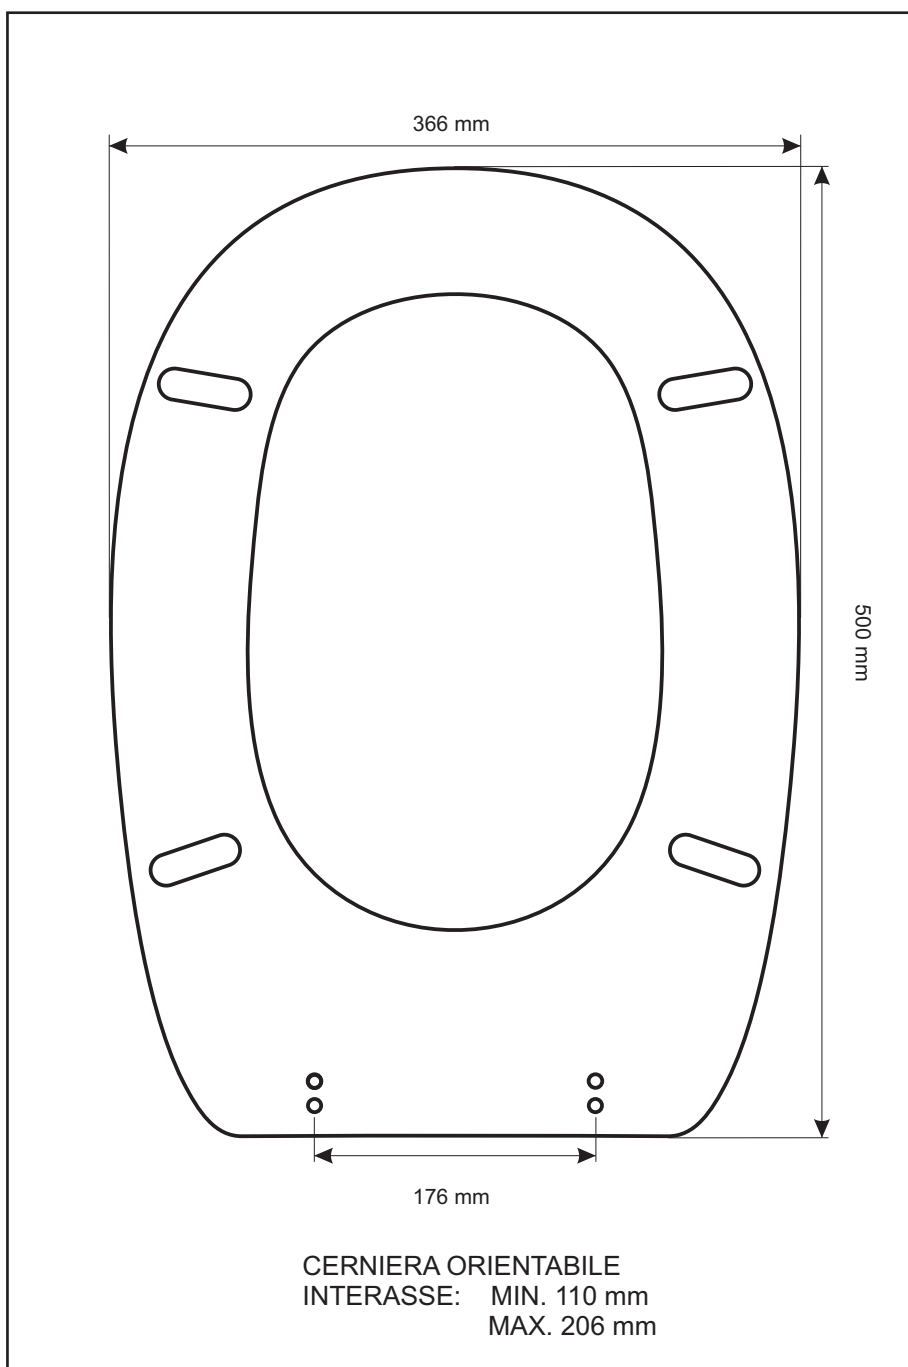

**SCHEDA TECNICA**  
COPRIWATER IN RESINA POLIESTERE

Codice articolo: **14163**

Nome articolo: **LAGO**

Azienda: **DOLOMITE**

Cerniera: **UNIVERSALE CON VITE IN TESTA**

Paracolpi anteriori: **mm 14 - 2 CHIODI**

Paracolpi posteriori: **mm 14 - 2 CHIODI**

CERNIERA

PARACOLPI ANTERIORI

PARACOLPI POSTERIORI