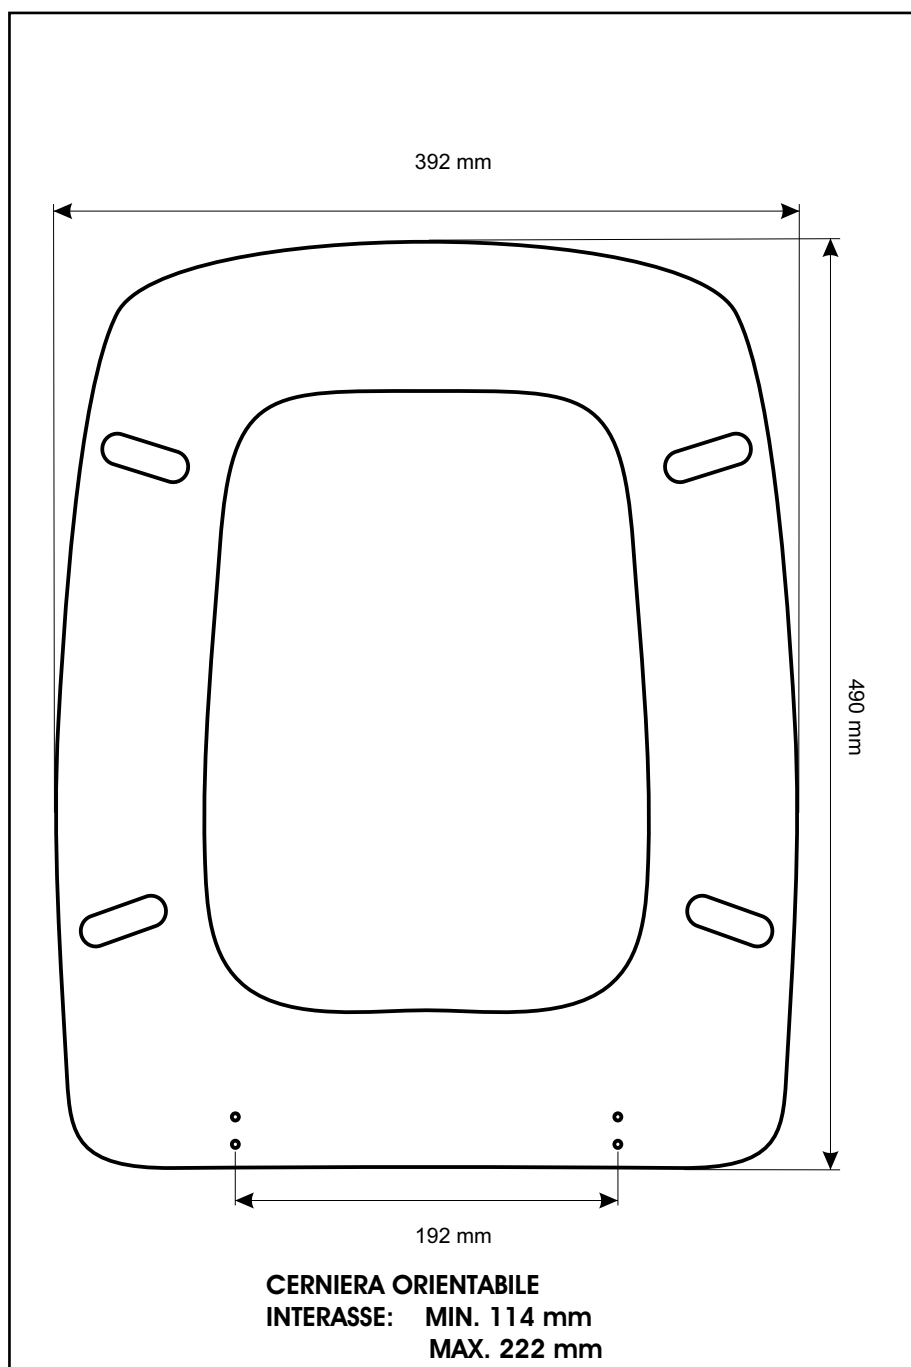

SCHEDA TECNICA
COPRIWATER IN RESINA POLIESTERE

Codice articolo: 14160

Nome articolo: Q.T.

Azienda: DOLOMITE

Cerniera: UNIVERSALE CON VITE IN TESTA

Paracolpi anteriori: mm 08 - 2 CHIODI

Paracolpi posteriori: mm 08 - 2 CHIODI