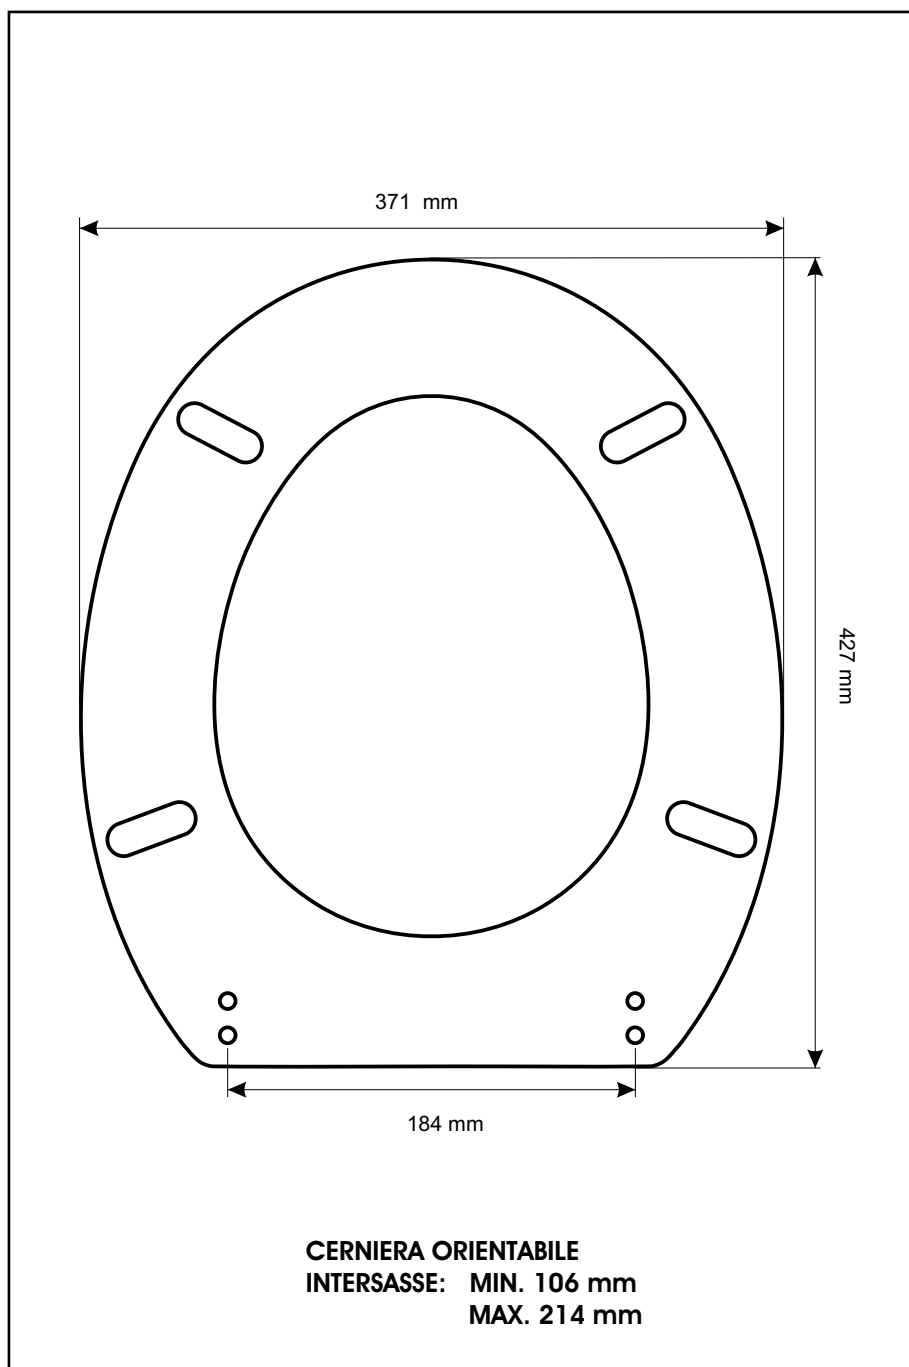

**SCHEDA TECNICA**  
COPRIWATER IN RESINA POLIESTERE

Codice articolo: **1415N**

Nome articolo: **CADORE**

Azienda: **DOLOMITE**

Cerniera: **UNIVERSALE CON VITE IN TESTA**

Paracolpi anteriori: **mm 10 - 2 CHIODI**

Paracolpi posteriori: **mm 10 - 2 CHIODI**

CERNIERA

PARACOLPI ANTERIORI

PARACOLPI POSTERIORI