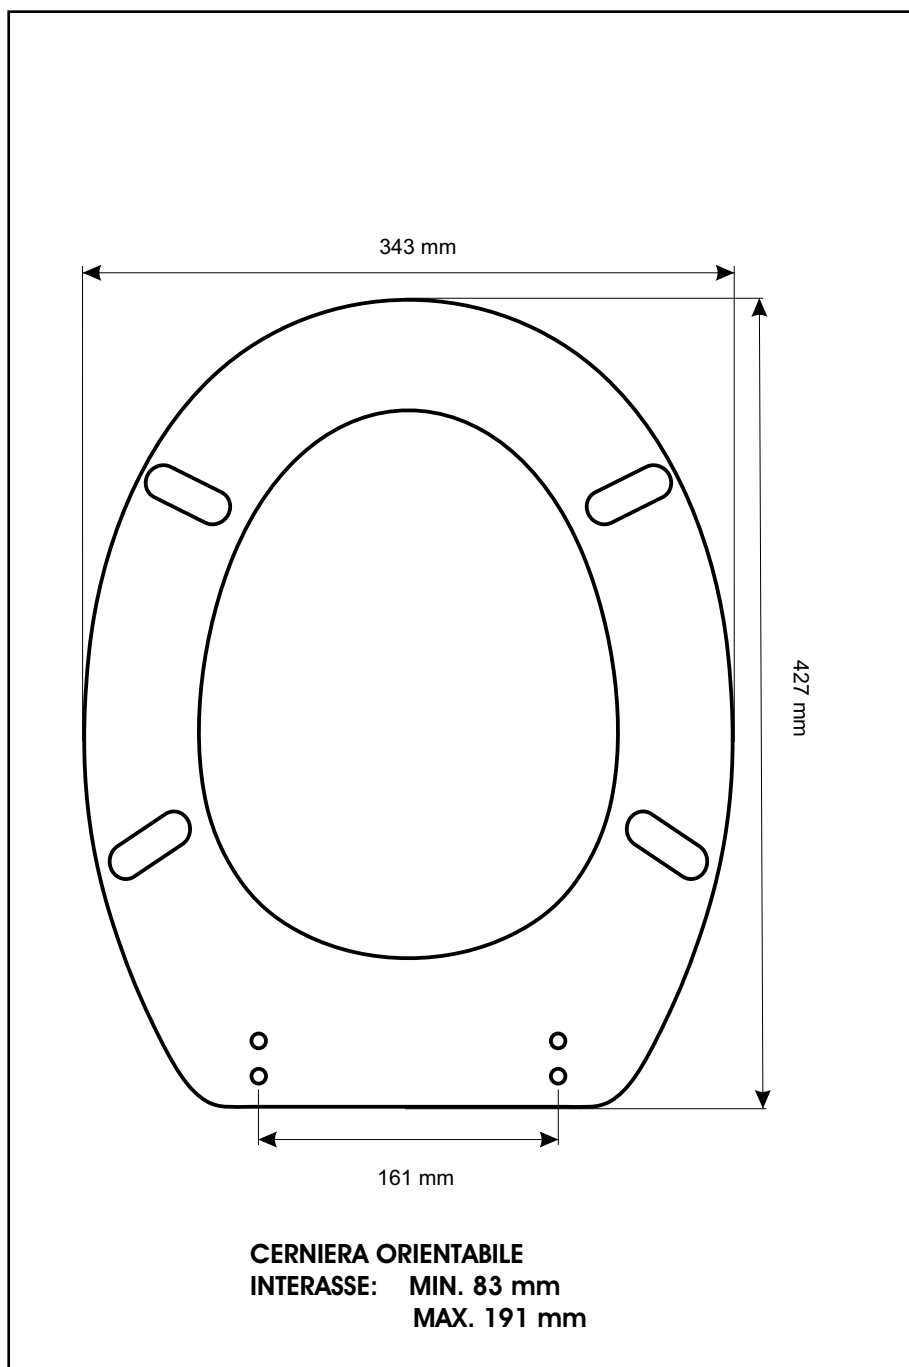

**SCHEDA TECNICA**  
COPRIWATER IN RESINA POLIESTERE

Codice articolo: 14145

Nome articolo: PERLA

Azienda: DOLOMITE

Cerniera: UNIVERSALE CON VITE IN TESTA

Paracolpi anteriori: mm 08 - 2 CHIODI

Paracolpi posteriori: mm 08 - 2 CHIODI

CERNIERA

PARACOLPI ANTERIORI

PARACOLPI POSTERIORI