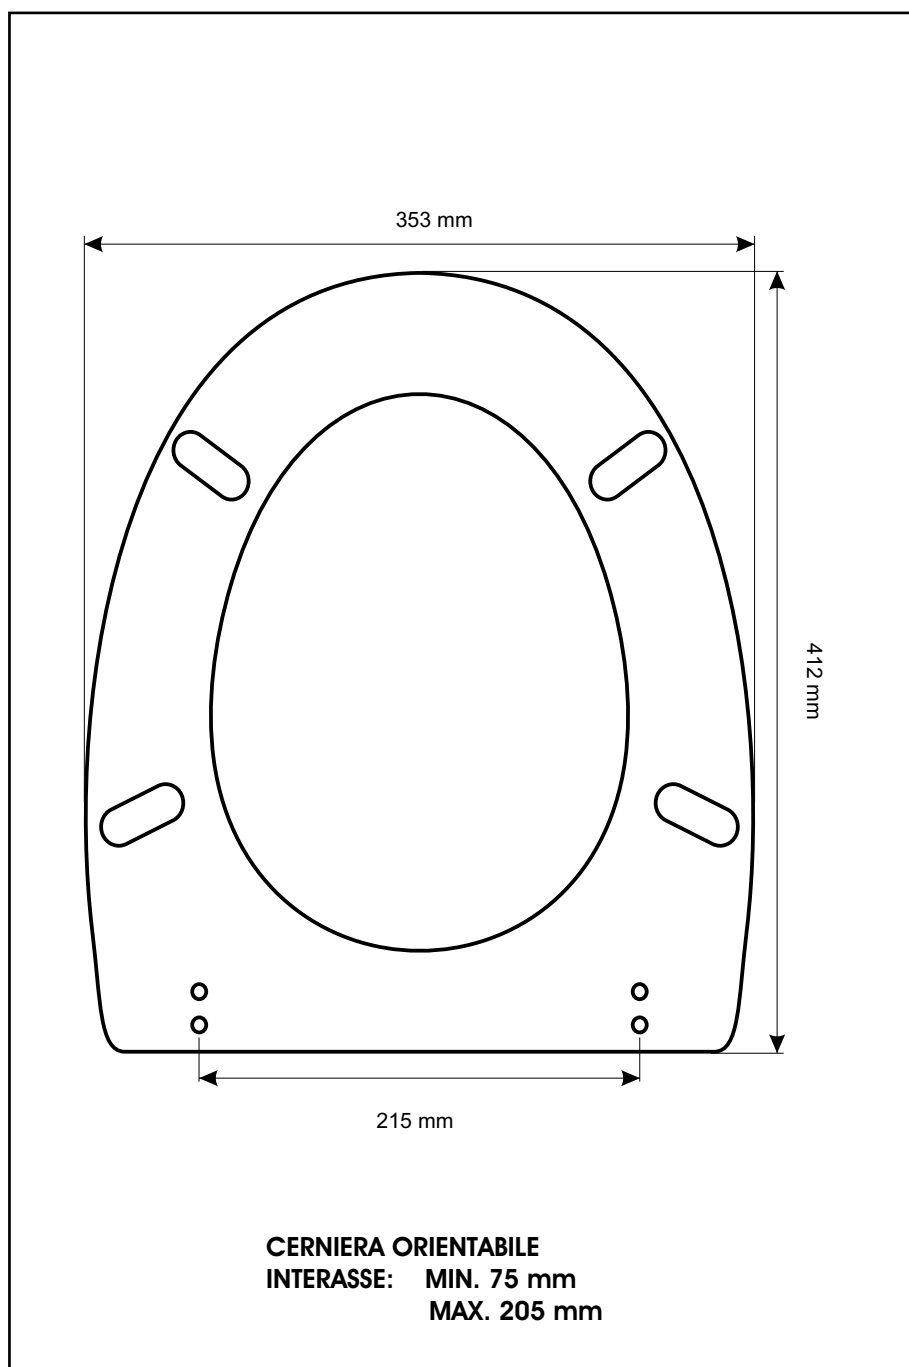

SCHEDA TECNICA
COPRIWATER IN RESINA POLIESTERE

Codice articolo: 141273

Nome articolo: **NEW PERLA**

Azienda: **DOLOMITE**

Cerniera: **CERNIERA T 230 KIT 7 VITE 80**

Paracolpi anteriori: **mm 10 - 2 CHIODI**

Paracolpi posteriori: **mm 10 - 2 CHIODI**

CERNIERA

PARACOLPI ANTERIORI

PARACOLPI POSTERIORI