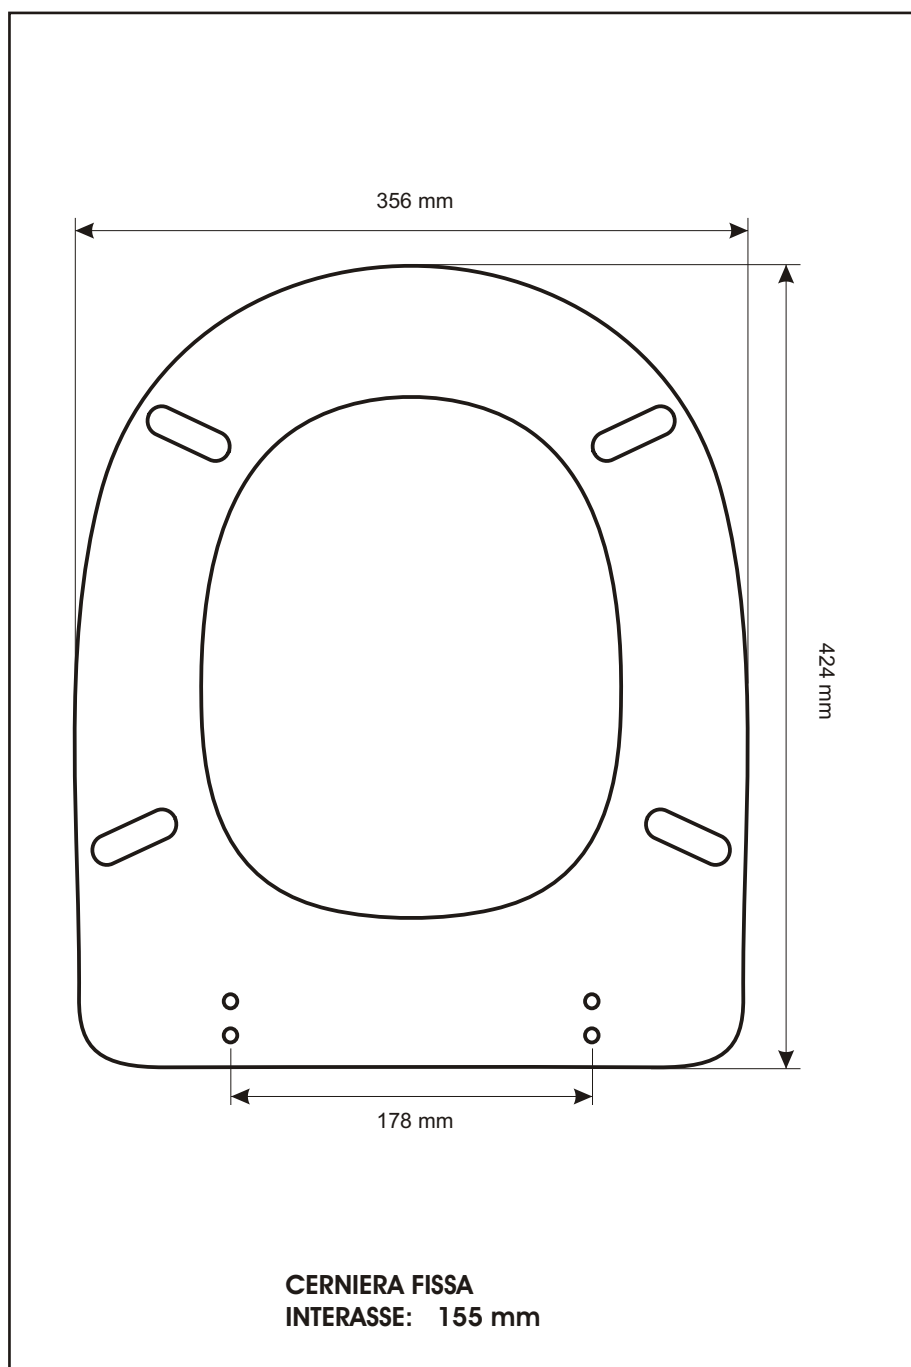

SCHEDA TECNICA
COPRIWATER IN RESINA POLIESTERE

Codice articolo: **141179C**

Nome articolo: **CLODIA**

Azienda: **DOLOMITE**

Cerniera: **FISSA COMINOTTI ESPANSIONE 12-16**

Paracolpi anteriori: **sella - 2 CHIODI**

Paracolpi posteriori: **mm 08 - 2 CHIODI**

CERNIERA

PARACOLPI ANTERIORI

PARACOLPI POSTERIORI