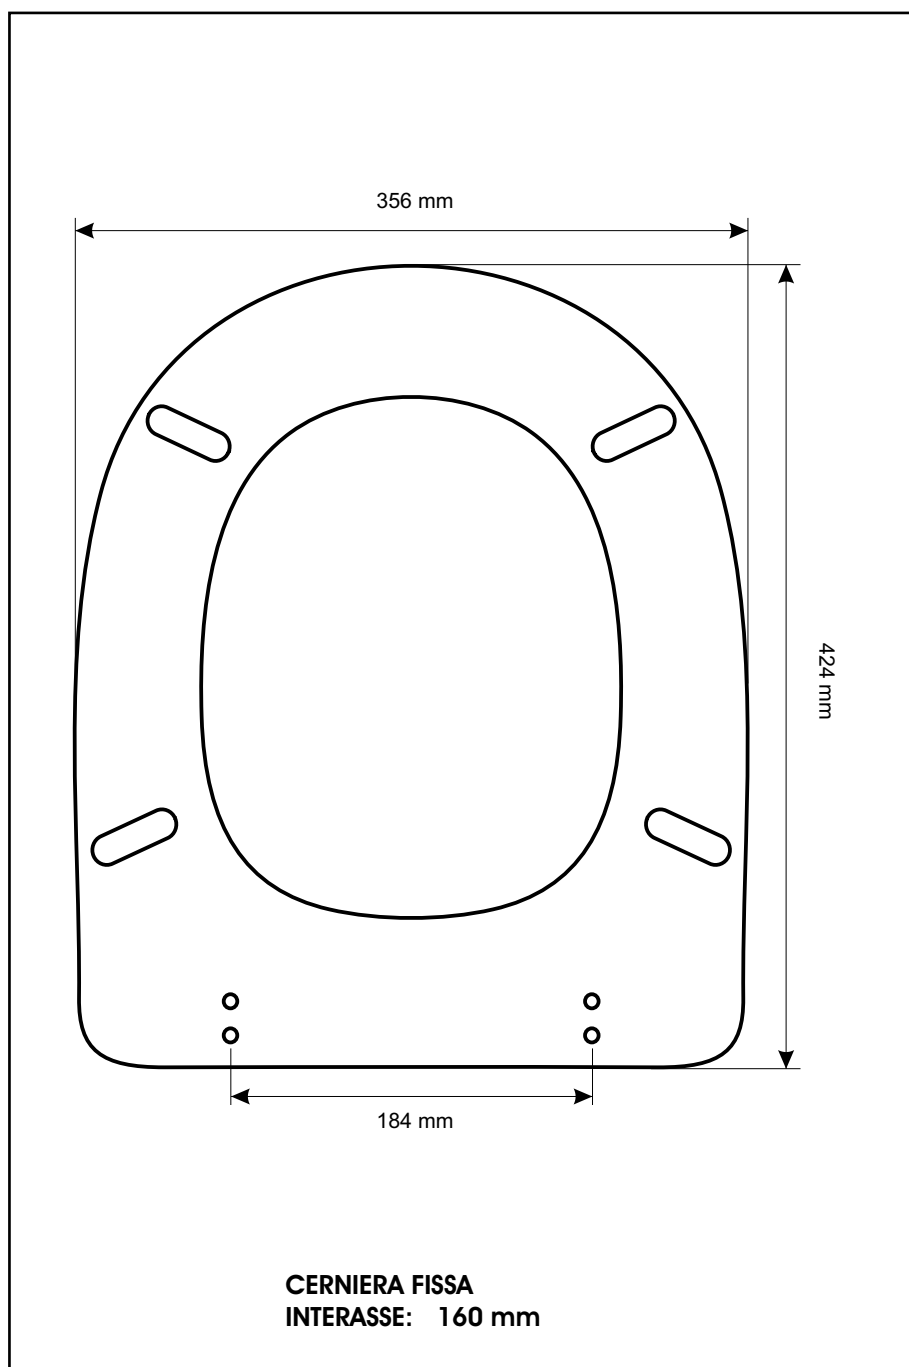

SCHEMA TECNICA
COPRIWATER IN RESINA POLIESTERE

Codice articolo: 141179

Nome articolo: ALPINA

Azienda: DOLOMITE

Cerniera: FISSA COMINOTTI ESPANSIONE 12

Paracolpi anteriori: mm 08 - 2 CHIODI

Paracolpi posteriori: mm 08 - 2 CHIODI