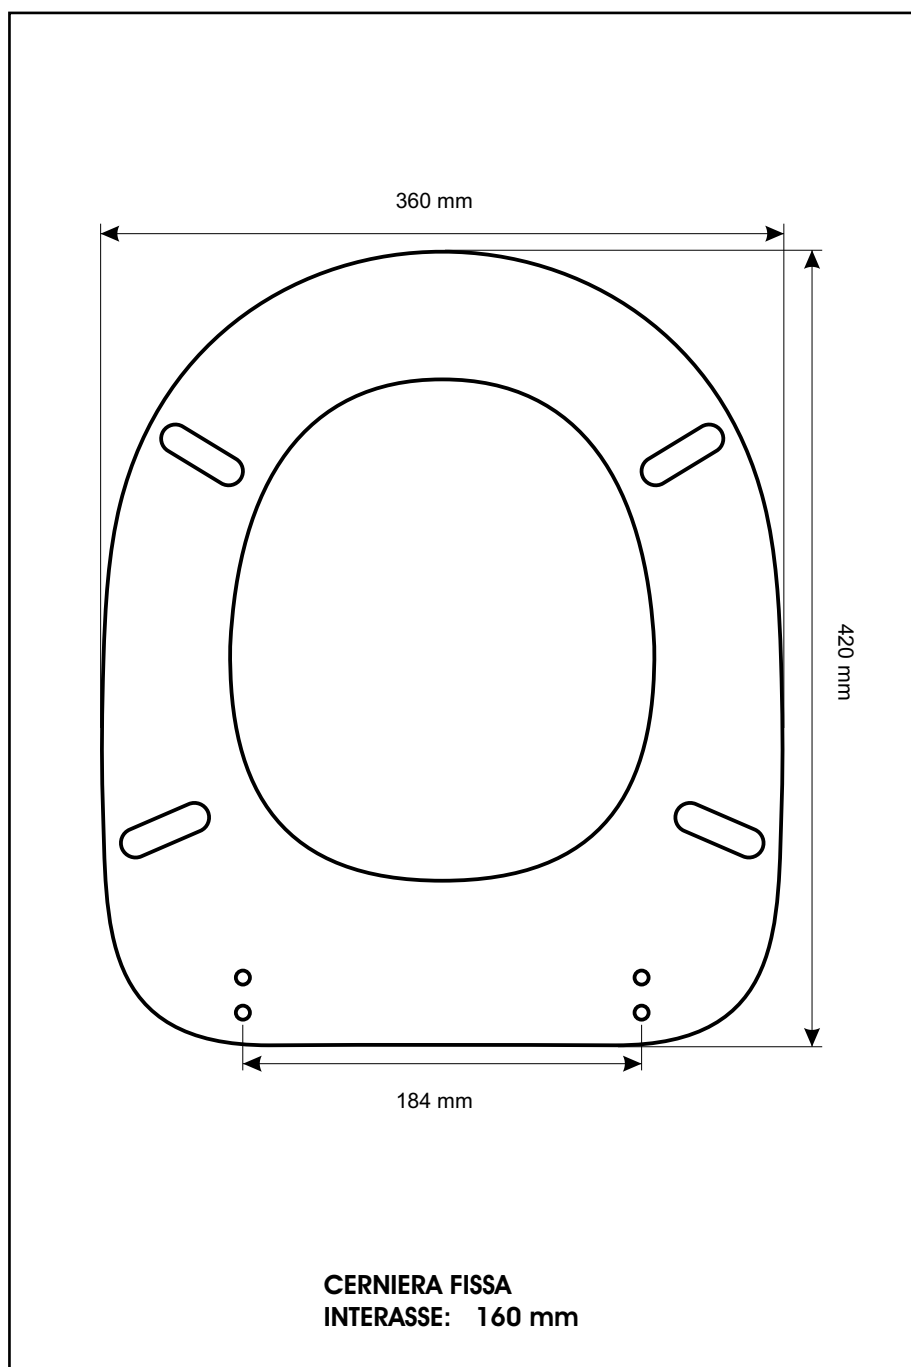

**SCHEDA TECNICA**  
COPRIWATER IN RESINA POLIESTERE

Codice articolo: 141119  
Nome articolo: **PETRA**  
Azienda: **DOLOMITE**  
Cerniera: **FISSA COMINOTTI ESPANSIONE 14**  
Paracolpi anteriori: **mm 08 - 2 CHIODI**  
Paracolpi posteriori: **mm 08 - 2 CHIODI**