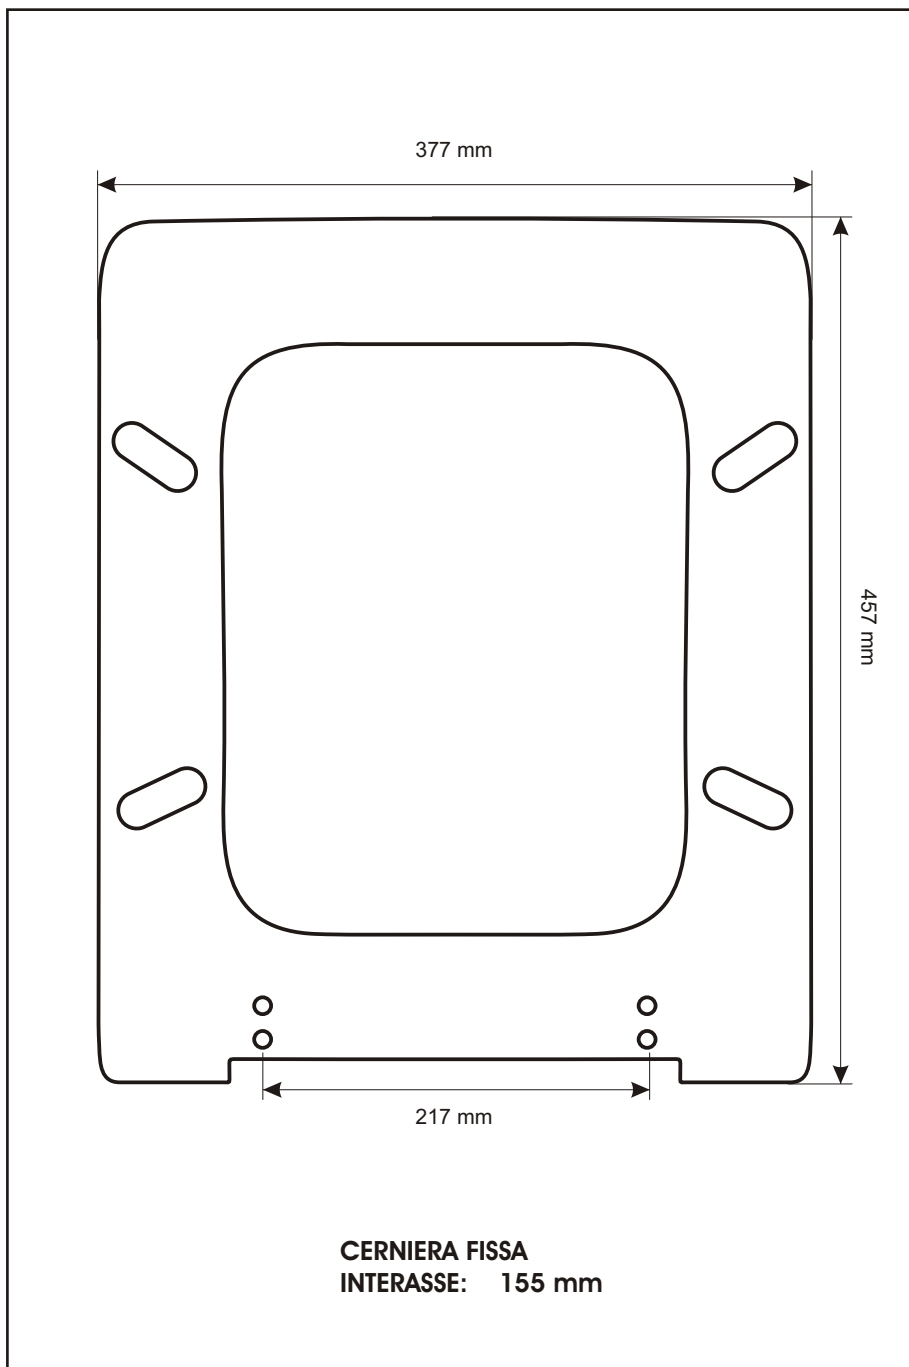

**SCHEDA TECNICA**  
COPRIWATER IN RESINA POLIESTERE

Codice articolo: 131398  
Nome articolo: **NEO'**  
Azienda: **DISEGNO CERAMICA**  
Cerniera: **T230 KIT FIX T6 HORIZON 65**  
Paracolpi anteriori: **mm 4 - 2 CHIODI**  
Paracolpi posteriori: **mm 4 - 2 CHIODI**