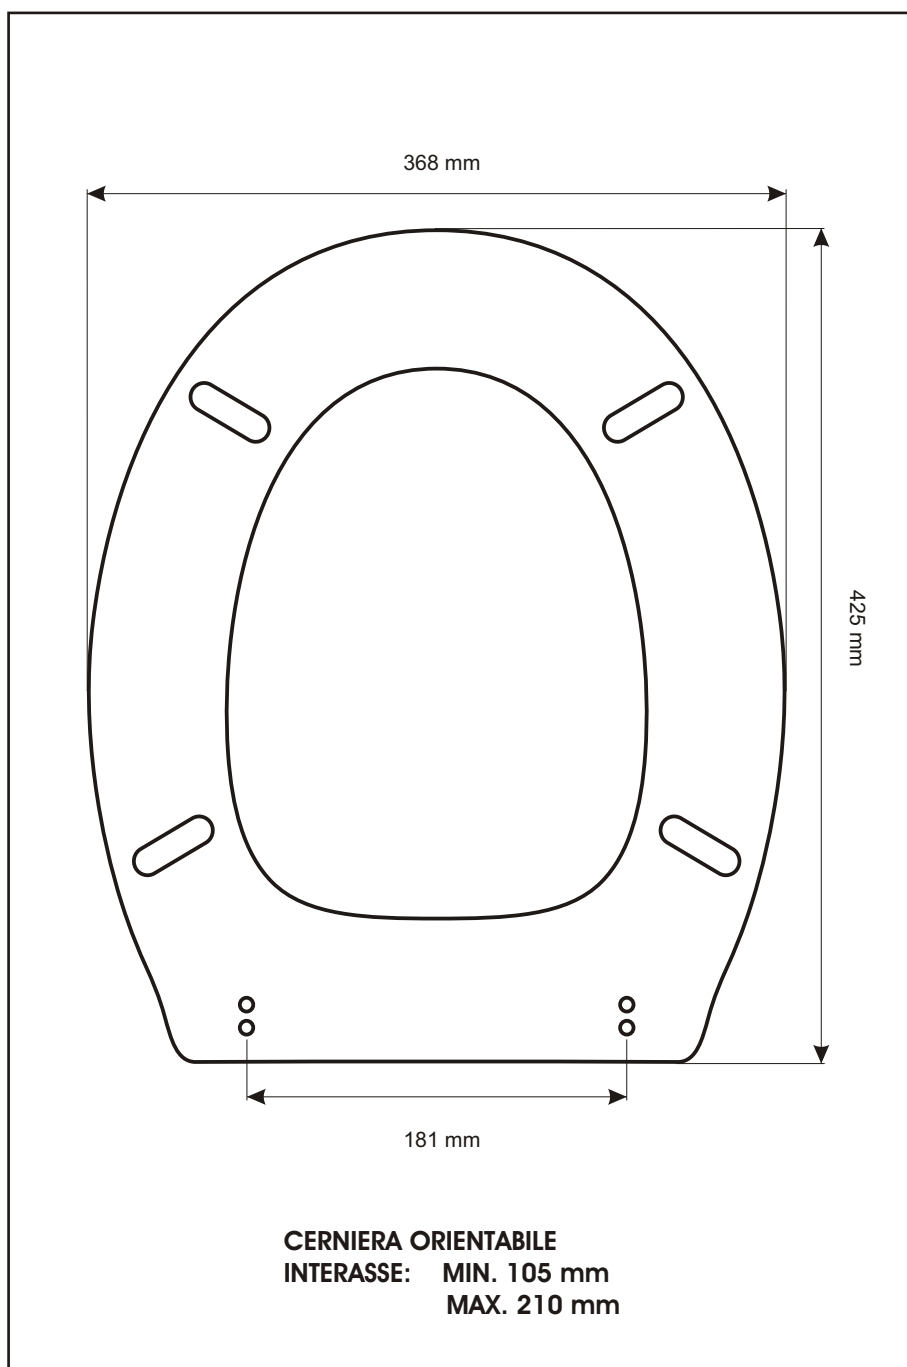

**SCHEDA TECNICA**  
COPRIWATER IN RESINA POLIESTERE

Codice articolo: 131336

Nome articolo: PAOLINA

Azienda: DISEGNO CERAMICA

Cerniera: UNIVERSALE CON VITE IN TESTA

Paracolpi anteriori: mm 10 - 2 CHIODI

Paracolpi posteriori: mm 10 - 2 CHIODI