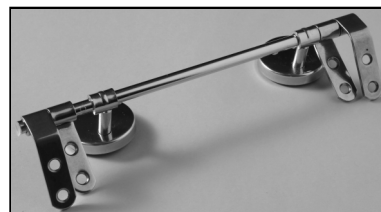

SCHEDA TECNICA
COPRIWATER IN RESINA POLIESTERE

Codice articolo: 131179
Nome articolo: GIULIA
Azienda: DISEGNO CERAMICA
Cerniera: CERNIERA T230 KIT 9 VITE 65
Paracolpi anteriori: sella - 2 CHIODI
Paracolpi posteriori: mm 05 - 1 CHIODO

CERNIERA

PARACOLPI ANTERIORI

PARACOLPI POSTERIORI