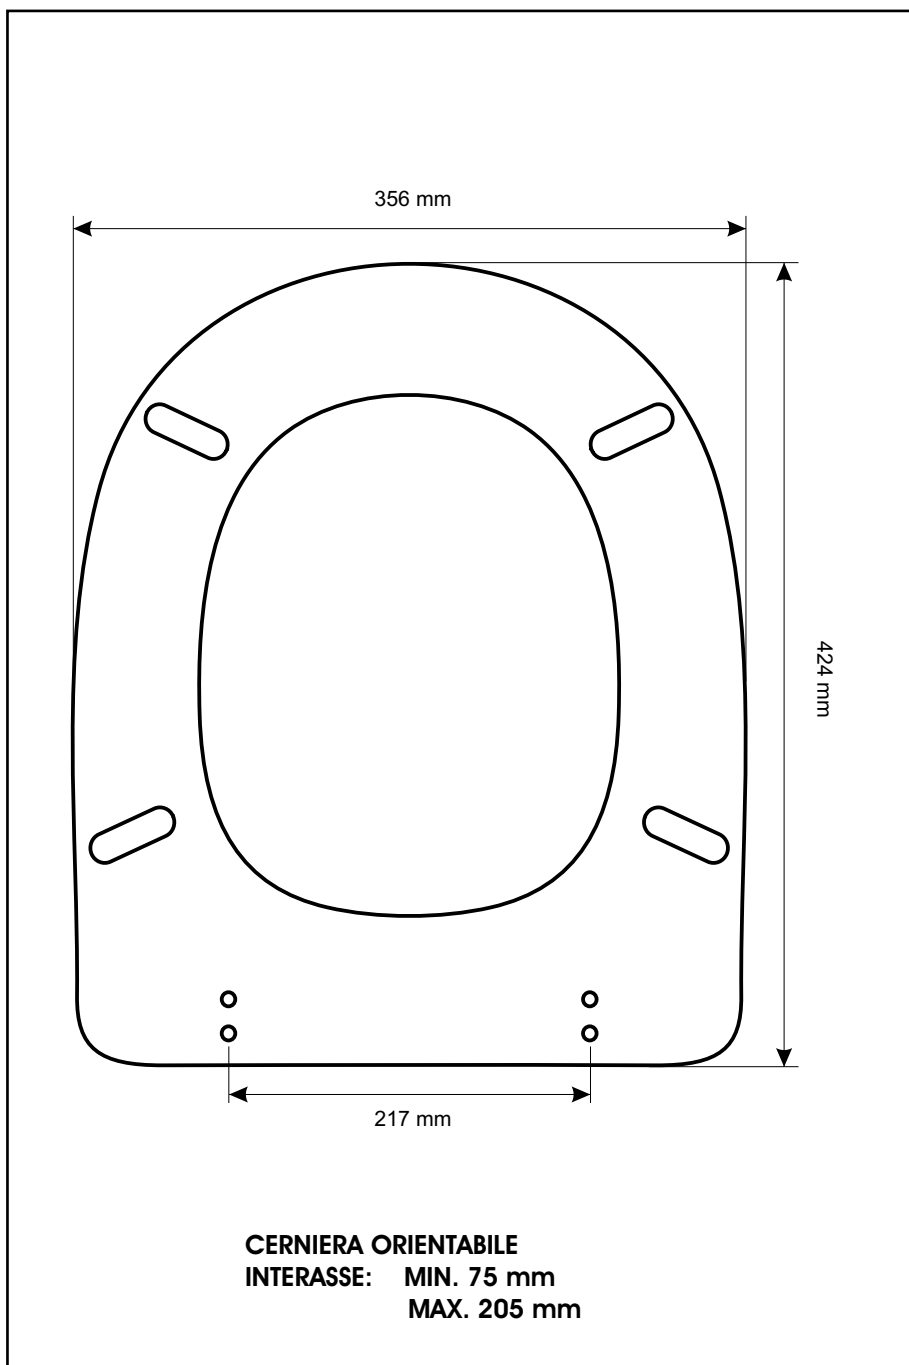

SCHEDA TECNICA
COPRIWATER IN RESINA POLIESTERE

Codice articolo: 131179
Nome articolo: GIULIA
Azienda: DISEGNO CERAMICA
Cerniera: CERNIERA T230 KIT 9 VITE 65
Paracolpi anteriori: sella - 2 CHIODI
Paracolpi posteriori: mm 05 - 1 CHIODO