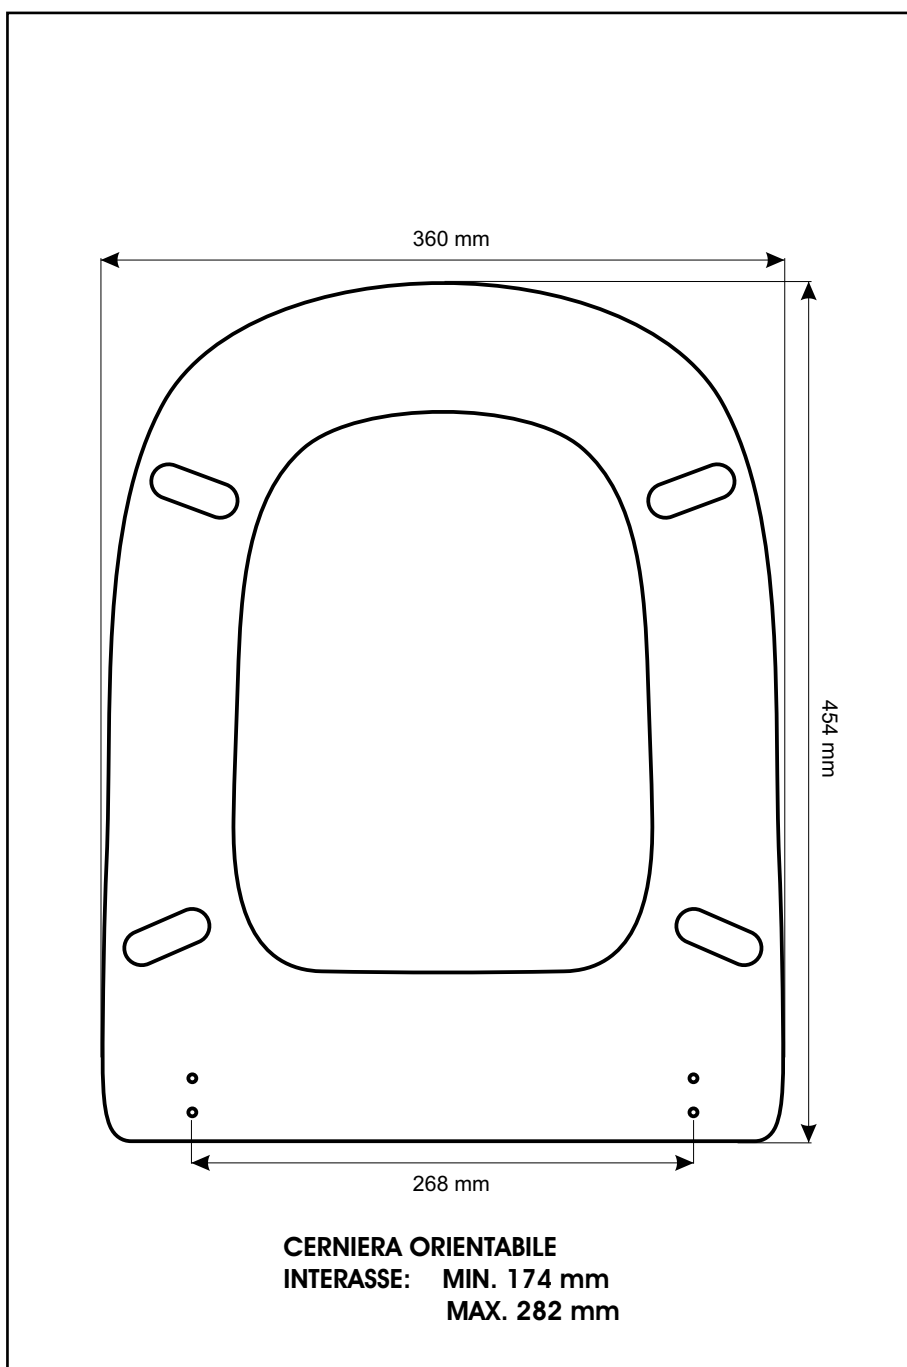

**SCHEDA TECNICA**  
COPRIWATER IN RESINA POLIESTERE

Codice articolo: 131168

Nome articolo: ELISA

Azienda: DISEGNO CERAMICA

Cerniera: CERNIERA T 044 KIT 9 VITE 65

Paracolpi anteriori: mm 10 - 2 CHIODI

Paracolpi posteriori: mm 12 - 2 CHIODI