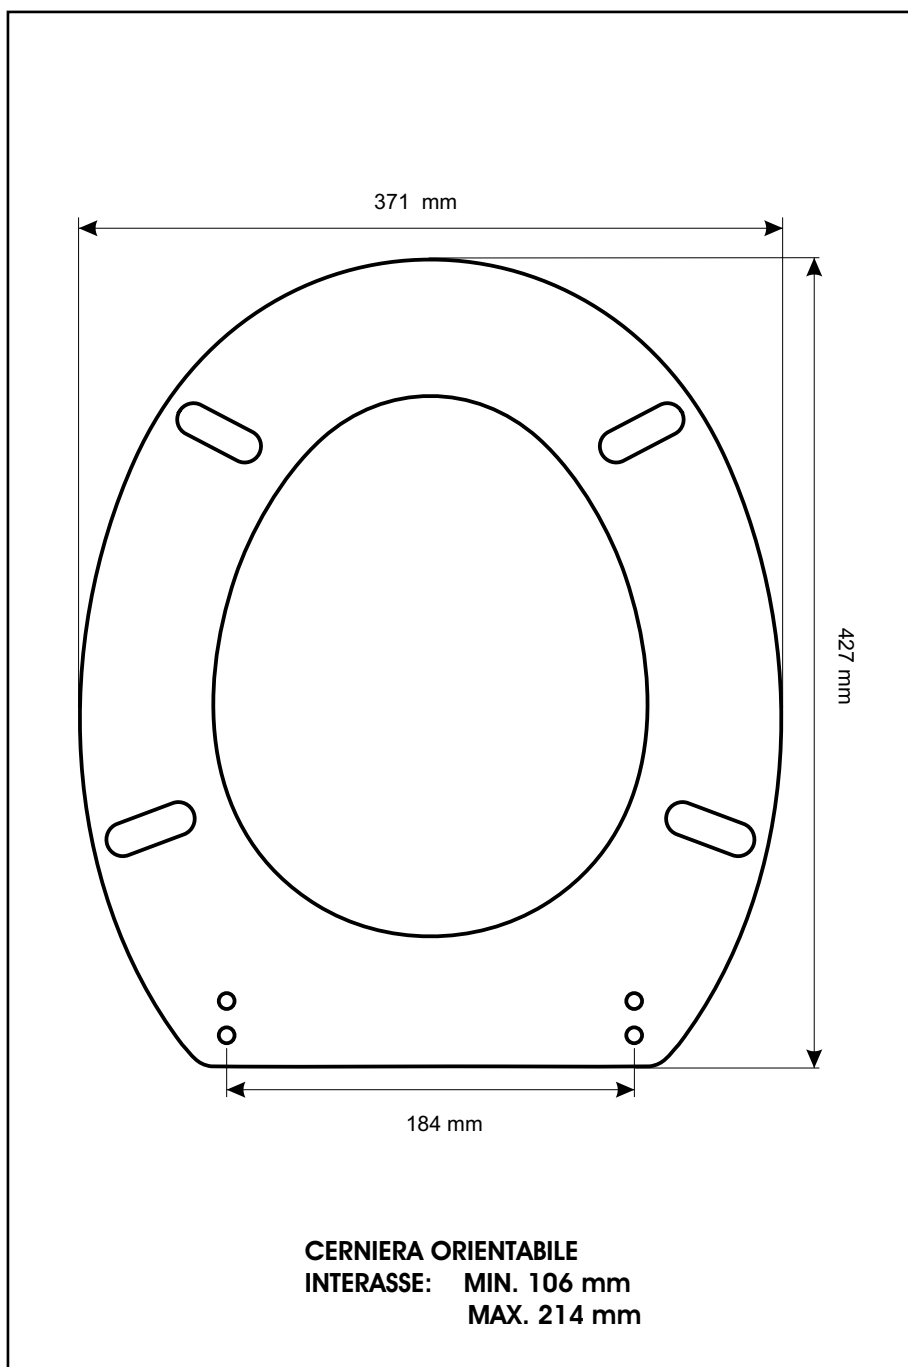

**SCHEDA TECNICA**  
COPRIWATER IN RESINA POLIESTERE

Codice articolo: **1215N**  
Nome articolo: **SAMBA**  
Azienda: **DELTA**  
Cerniera: **UNIVERSALE CON VITE IN TESTA**  
Paracolpi anteriori: **mm 10 - 2 CHIODI**  
Paracolpi posteriori: **mm 10 - 2 CHIODI**