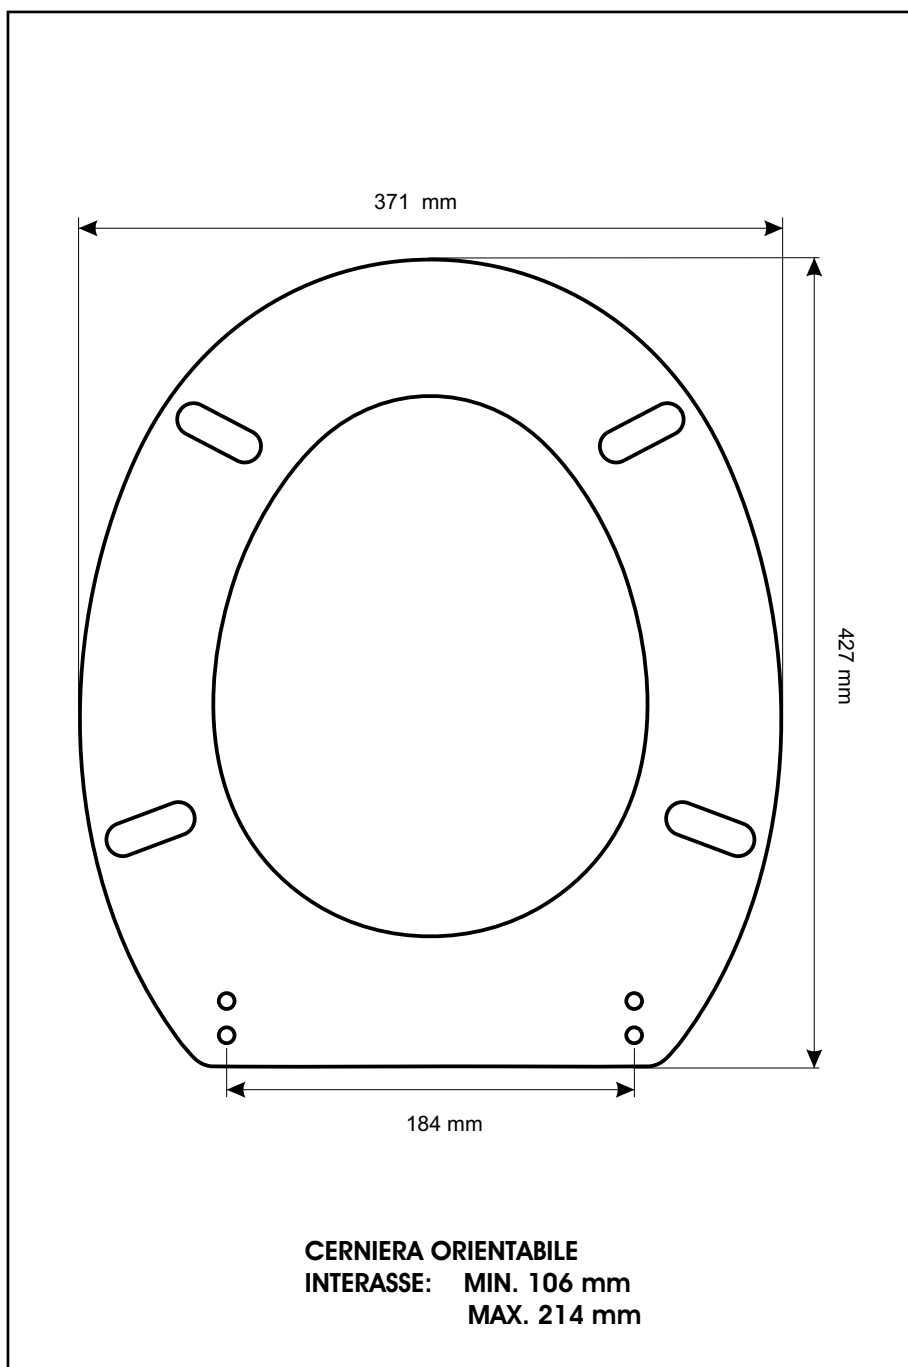

SCHEDA TECNICA
COPRIWATER IN RESINA POLIESTERE

Codice articolo: 1215N

Nome articolo: CARAVAGGIO

Azienda: DELTA

Cerniera: UNIVERSALE CON VITE IN TESTA

Paracolpi anteriori: mm 10 - 2 CHIODI

Paracolpi posteriori: mm 10 - 2 CHIODI