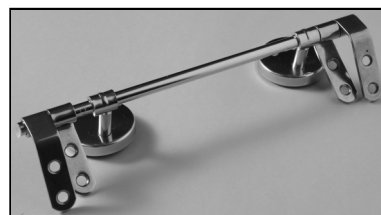

**SCHEDA TECNICA**  
COPRIWATER IN RESINA POLIESTERE

Codice articolo: 12139  
Nome articolo: SOLARA  
Azienda: DELTA  
Cerniera: CERNIERA T 230 KIT 8 VITE 65  
Paracolpi anteriori: mm 10 - 2 CHIODI  
Paracolpi posteriori: mm 12 - 2 CHIODI

CERNIERA

PARACOLPI ANTERIORI

PARACOLPI POSTERIORI