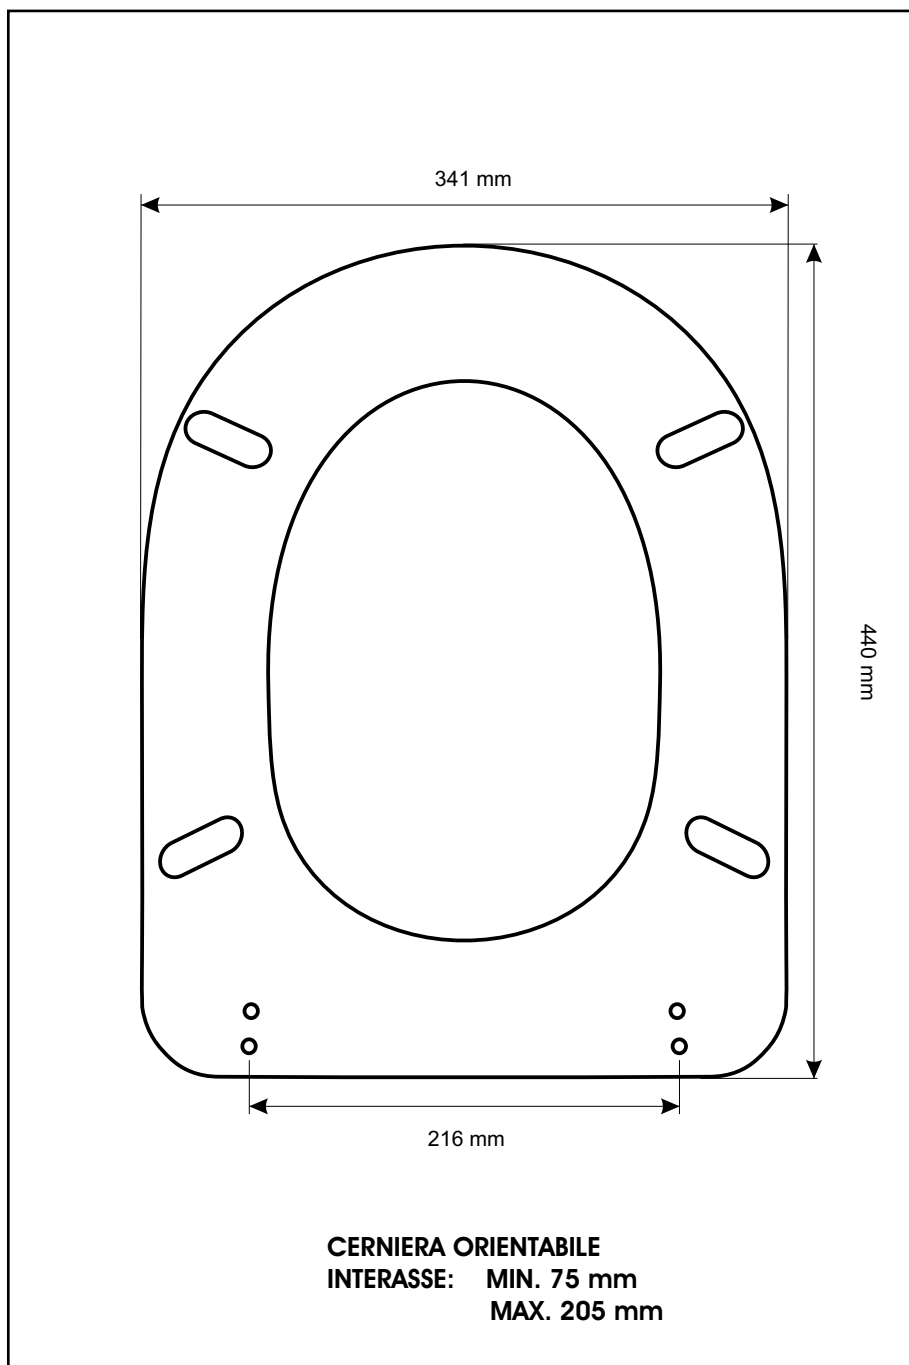

**SCHEDA TECNICA**  
COPRIWATER IN RESINA POLIESTERE

Codice articolo: 12139  
Nome articolo: SOLARA  
Azienda: DELTA  
Cerniera: CERNIERA T 230 KIT 8 VITE 65  
Paracolpi anteriori: mm 10 - 2 CHIODI  
Paracolpi posteriori: mm 12 - 2 CHIODI